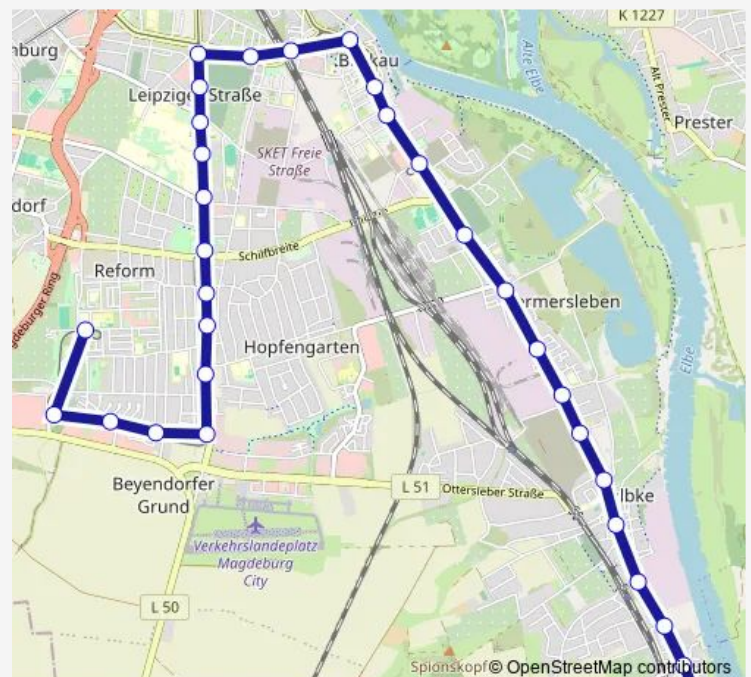

Husumer Straße

S-Bahnhof Südost

Blumenberger Straße

Salbker Platz

Turmpark

Skl

Mariannenstraße

Friedrich-List-Straße

Südfriedhof

Fermersleber Weg

Universitätsklinikum

Route schedule

Schleswiger Straße — Reform

Monday 04:14-10:08

Tuesday 04:14-10:08

Wednesday 04:14-10:14

Thursday 04:14-10:08

Friday 04:14-10:08

Saturday 04:17-10:27

Sunday 05:47-10:14

Route info

Direction: Schleswiger Straße

Stops: 31

Trip Duration: 0 hour 34 min

■ 9

Brenneckestraße

Freibad Süd

Leipziger Chaussee

Weinbrennerallee

Am Hopfengarten

Flugpl./Technisches Hilfswerk

Merkurweg