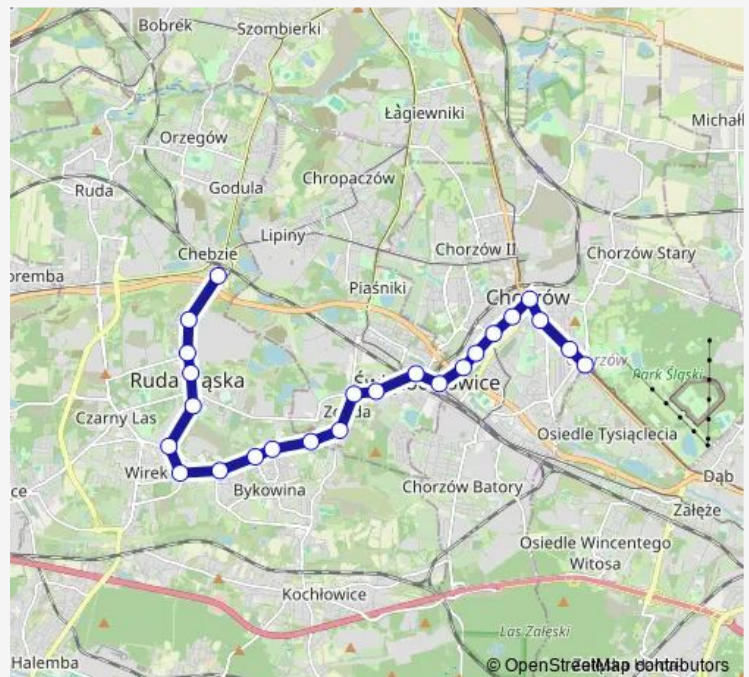

Saturday 08:59

Sunday —

Route info

Direction: Chebzie Pętla

Stops: 24

Trip Duration: 0 hour 40 min

Chorzów Teatr Rozrywki

Chorzów Aks