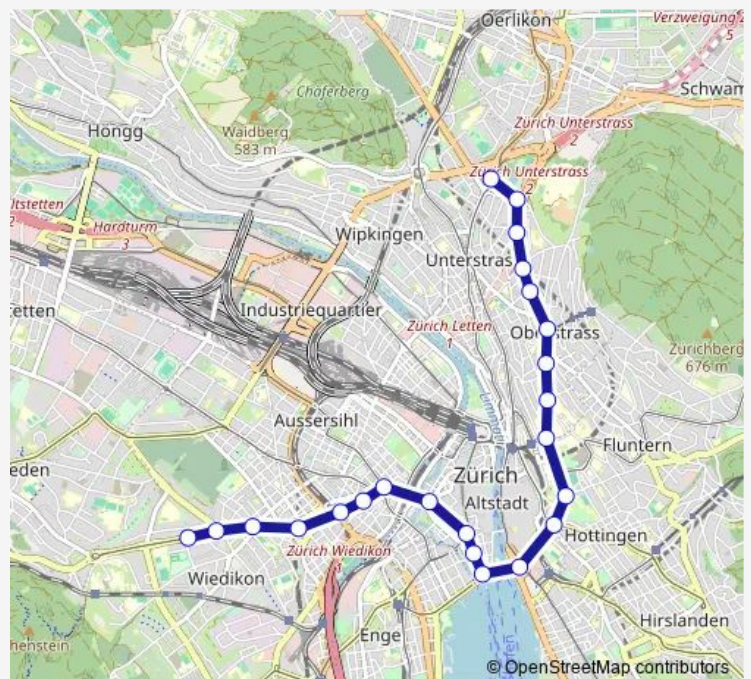

Saturday —

Sunday 05:18

Route info

Direction: Zürich, Milchbuck

Stops: 23

Trip Duration: 0 hour 29 min

Zürich, Talwiesenstrasse

Zürich, Heuried

Direction

Zürich, Milchbuck — Zürich, Heuried

23 stops

[Open route schedule](#)

Zürich, Milchbuck

Zürich, Universität Irchel

Zürich, Langmauerstrasse

Zürich, Letzistrasse