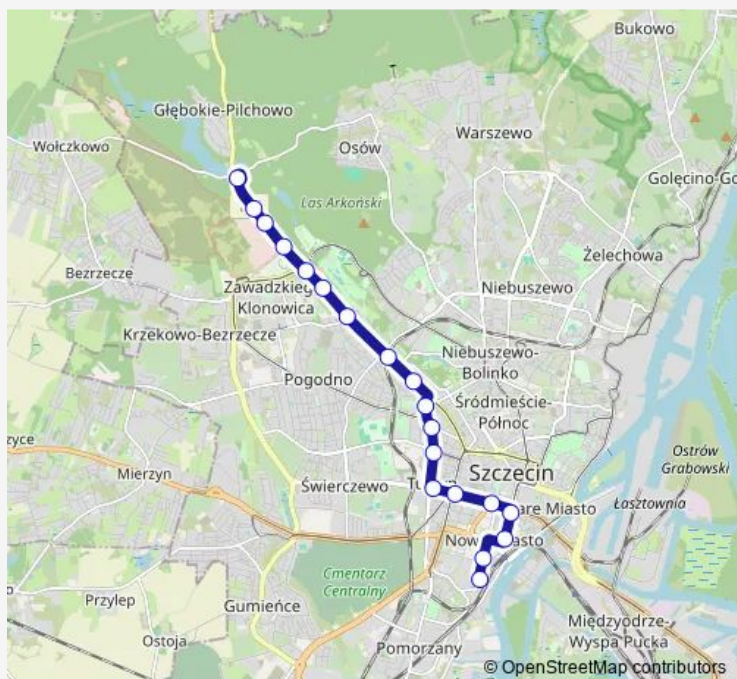

### Direction

Zajezdnia Gołęczin 11 — Głębokie 51

23 stops

[Open route schedule](#)

- Zajezdnia Gołęczin 11
- Robotnicza 11
- Ludowa 11
- Dobromiry 21
- Lubeckiego 11
- Stocznia Szczecińska 31
- Dubois 31
- Parkowa 11
- Matejki 22
- Plac Rodła 24
- Plac Grunwaldzki 11
- Plac Szarych Szeregów 12
- Felczaka 12
- Piotra Skargi 22
- Bogumiły 13
- Łękno 21
- Unii Lubelskiej 12
- Zajezdnia Pogodno nż 15
- Rondo Olszewskiego 31
- Tor Kolarski nż 14
- Goplana nż 14

### Route schedule

Zajezdnia Gołęczin 11 — Głębokie 51

Monday	04:52-14:13
Tuesday	04:52-14:13
Wednesday	04:52-14:13
Thursday	04:52-14:13
Friday	04:52-14:13
Saturday	05:09-09:05
Sunday	05:09

### Route info

Direction: Zajezdnia Gołęczin 11

Stops: 23

Trip Duration: 0 hour 36 min

Kasyno nż 14

Głębokie 51