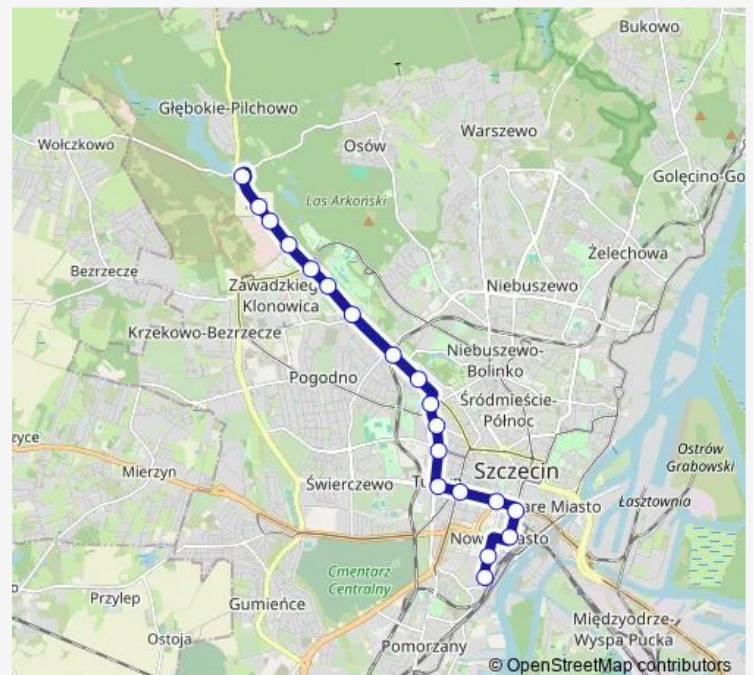

### Route schedule

Zajezdnia Gołęczin 11 — Głębokie 51

Monday 04:52-14:13

Tuesday 04:52-14:13

Wednesday 04:52-14:13

Thursday 04:52-14:13

Friday 04:52-14:13

Saturday 05:09-09:05

### Route info

Direction: Zajezdnia Gołęczin 11

Stops: 23

Trip Duration: 0 hour 36 min

9 — Głębokie - Potulicka

Kasyno nż 14

Głębokie 51