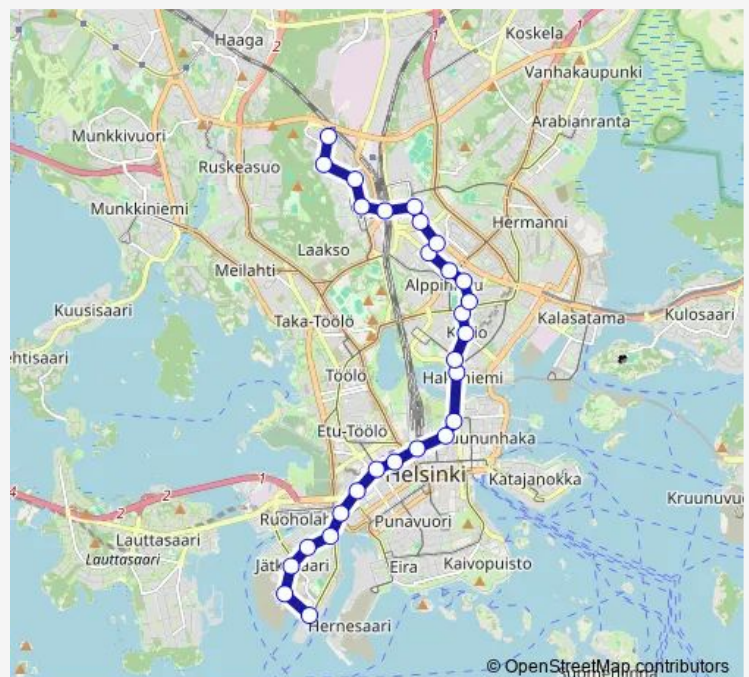

Simonkatu

Kampintori

Ruoholahden villat

Route schedule

Ilmalantori — Länsiterm. T2

Monday	06:01-01:34 ⁺¹
Tuesday	06:01-01:33 ⁺¹
Wednesday	06:01-01:36 ⁺¹
Thursday	06:01-01:35 ⁺¹
Friday	06:00-01:32 ⁺¹
Saturday	06:00-00:53 ⁺¹
Sunday	06:59-01:35 ⁺¹

Route info

Direction: Ilmalantori

Stops: 27

Trip Duration: 0 hour 47 min

9 – Länsiterminaali - Rautatieas. - Kallio - Pasila as. - Ilmala

Länsilinkki

Huutokonttori

Välimerenkatu

Saukonkatu

Kanariankatu

Länsiterm. T2

Direction

Länsiterm. T2 — Ilmalantori

28 stops

[Open route schedule](#)

Länsiterm. T2