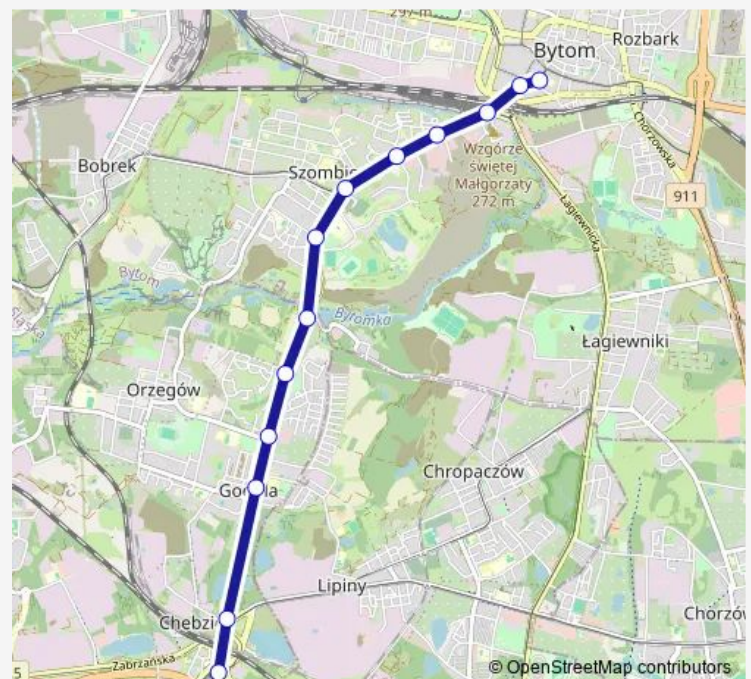

Bytom Zamłynie

Bytom Jagiellońska

Bytom Plac Sikorskiego

Route schedule

Chebzie Pętla — Bytom Plac Sikorskiego

Monday 04:05-23:31

Tuesday 04:05-23:31

Wednesday 04:05-23:31

Thursday 04:05-23:31

Friday 04:05-23:31

Saturday 04:05-23:31

Sunday 04:05-10:59

Route info

Direction: Chebzie Pętla

Stops: 13

Trip Duration: 0 hour 26 min