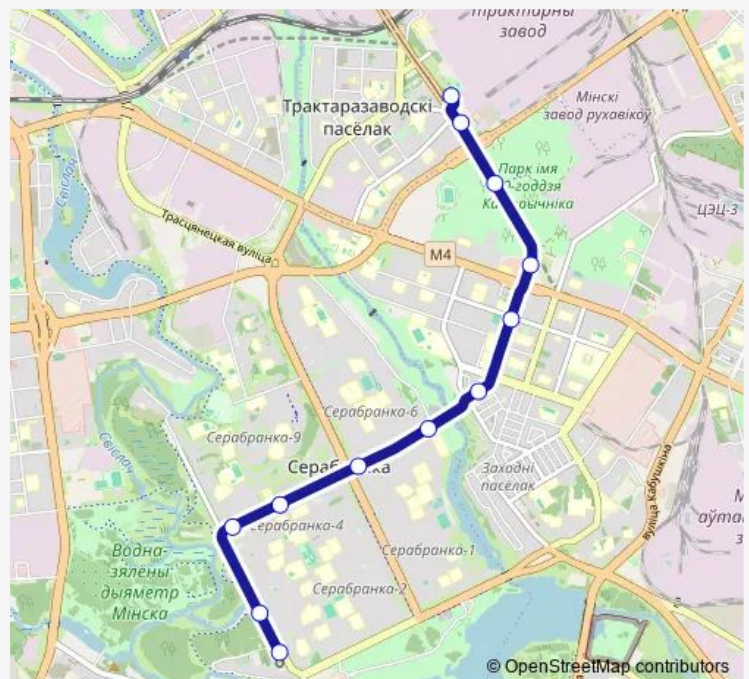

Якубова

Поликлиника №18

просп. Рокоссовского

Горовца

Васнецова

Народная

ст.м. Партизанская

парк 50-ти летия Октября

Route info

Direction: ДС Серебрянка (посадка пассажиров)

Stops: 12

Trip Duration: 0 hour 24 min

Direction

ПК Тракторный завод — ДС Серебрянка (высадка пассажиров)

11 stops

[Open route schedule](#)

Thursday 05:39-18:40

Friday 05:39-18:40

Saturday —

Sunday —

Route info

Direction: ПК Тракторный завод

Stops: 11

Trip Duration: 0 hour 24 min

Direction

пер. Козлова — ДС Серебрянка (высадка пассажиров)

13 stops

[Open route schedule](#)

пер. Козлова

Уральская

ст.м. Тракторный завод

Ванеева