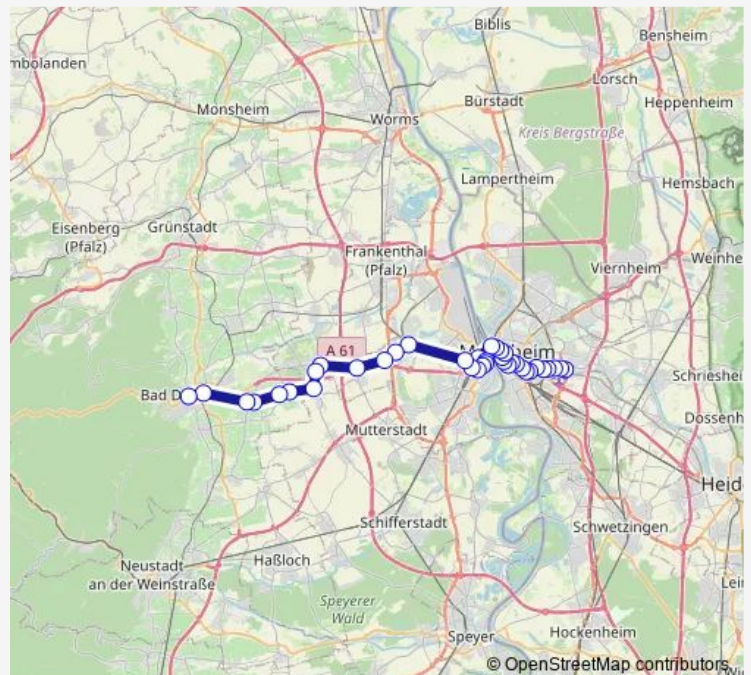

Bad Dürkheim Bahnhof

Bad Dürkheim Ost

Friedelsheim

Gönnheim

Ellerstadt West

Ellerstadt Ost

Fußgönheim

Maxdorf Süd

Maxdorf

Ruchheim

Westlich B 9

Oggersheim

Hans-Warsch-Platz

Rohrlachstraße

LU Hauptbahnhof

Bgm.-Kutterer-Straße

Pfalzbau

Kaiser-Wilhelm-Str.

Ludwigstraße

LU Rathaus

Route schedule

Bad Dürkheim Bahnhof — Neuostheim

Monday	05:55-01:36 ⁺¹
Tuesday	05:55-01:36 ⁺¹
Wednesday	05:55-01:36 ⁺¹
Thursday	05:55-01:36 ⁺¹
Friday	05:55-20:56
Saturday	08:13-01:43 ⁺¹
Sunday	09:13-01:36 ⁺¹

Route info

Direction: Bad Dürkheim Bahnhof

Stops: 38

Trip Duration: 1 hour 10 min

Handelshafen

Rheinstraße Ma

MA Rathaus/Rem

Paradeplatz