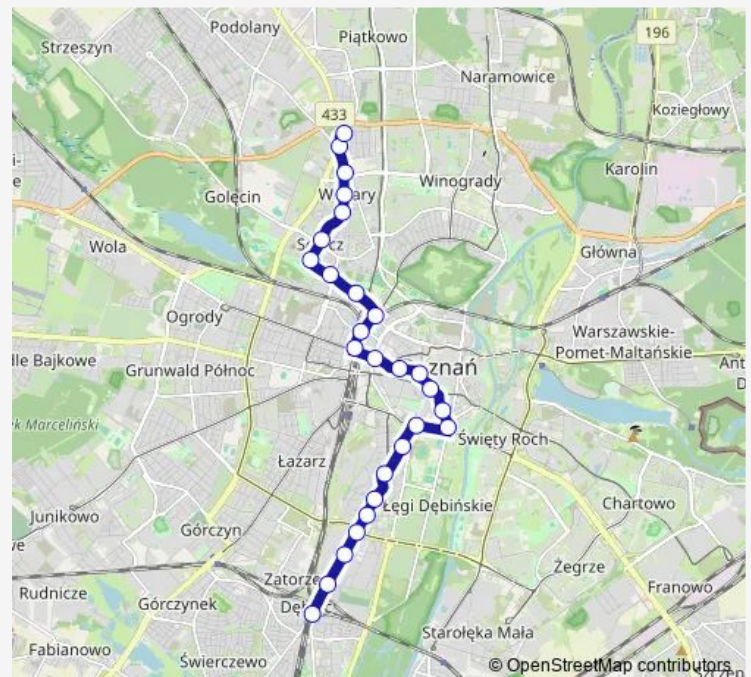

Thursday 04:06-04:42

Friday 04:06-04:42

Saturday —

Sunday —

Route info

Direction: Franowo

Stops: 32

Trip Duration: 0 hour 38 min

9 — Dębiec PKM - Piątkowska|Piątkowska - Dębiec Pkm

BusMaps

Poznańska

Wielkopolska

Klin

Nad Wierzbakiem

Sołacz

Uniwersytet Przyrodniczy

Bonin

Św. Leonarda

Os. Winiary

Lutycka Szpital

Piątkowska

Direction

Piątkowska — Głogowska/Hetmańska

18 stops