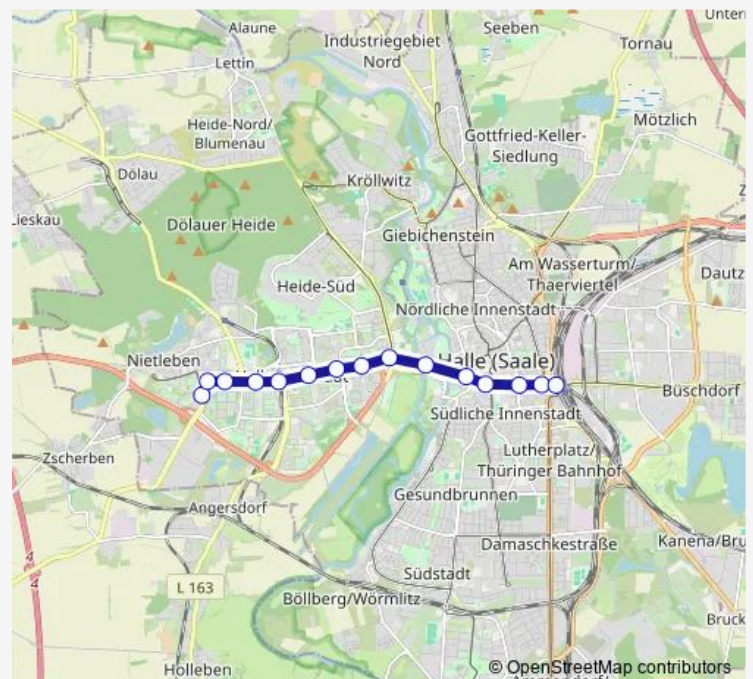

An der Feuerwache

Zentrum Neustadt

S-Bf. Neustadt

Schwimmhalle

Mark-Twain-Straße

An der Eselsmühle

Göttinger Bogen

Route schedule

Hauptbahnhof — Göttinger Bogen

Monday 20:21

Tuesday 20:21

Wednesday 20:21

Thursday 20:21

Friday 20:21

Saturday 07:22-20:22

Sunday 09:23-20:02

Route info

Direction: Hauptbahnhof

Stops: 17

Trip Duration: 0 hour 25 min

Direction

Soltauer Straße — Hauptbahnhof

17 stops

[Open route schedule](#)