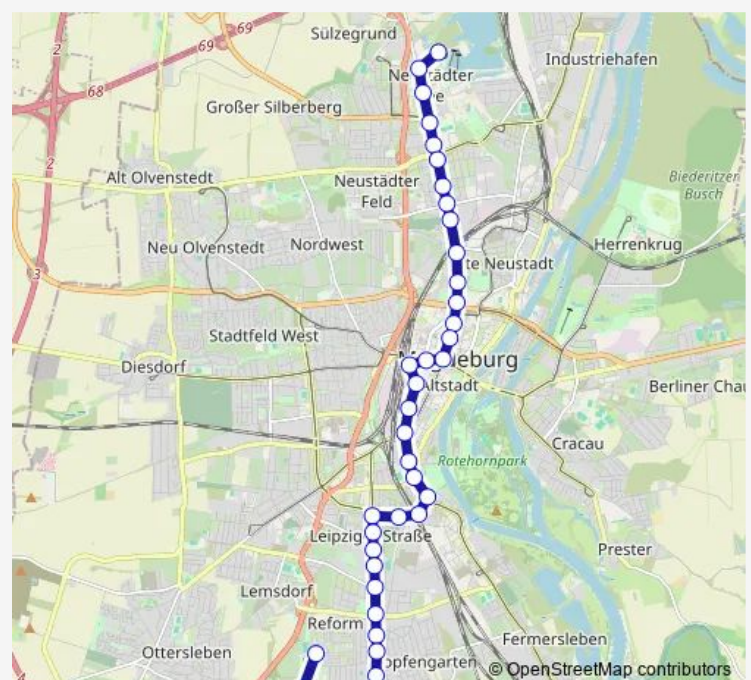

Magdeburg, AMO/Steubenallee

Magdeburg, Planckstr.

Magdeburg, Hasselbachplatz (Tram/Bus)

Magdeburg, Haeckelstr./Museum

Route schedule

Magdeburg, Reform — Magdeburg, Betriebshof Nord/Am-roc

Monday 17:27-22:25

Tuesday 17:27-22:25

Wednesday 17:27-22:25

Thursday 17:27-22:25

Friday 17:27-22:25

Saturday —

Sunday —

Route info

Direction: Magdeburg, Reform

Stops: 42

Trip Duration: 0 hour 53 min

Magdeburg, Verkehrsbetriebe

Magdeburg, Hauptbahnhof/Willy-Brandt-Platz

Magdeburg, City Carré

Magdeburg, Alter Markt

Magdeburg, Am Katharinenturm

Magdeburg, Opernhaus

Magdeburg, Universität

Magdeburg, Aok

Magdeburg, S-Bahnhof Neustadt (Tram)

Magdeburg, Neustädter Friedhof

Magdeburg, Mittagstr.

Magdeburg, Nicolaiplatz

Magdeburg, Kastanienstr.

Magdeburg, Rostocker Str.