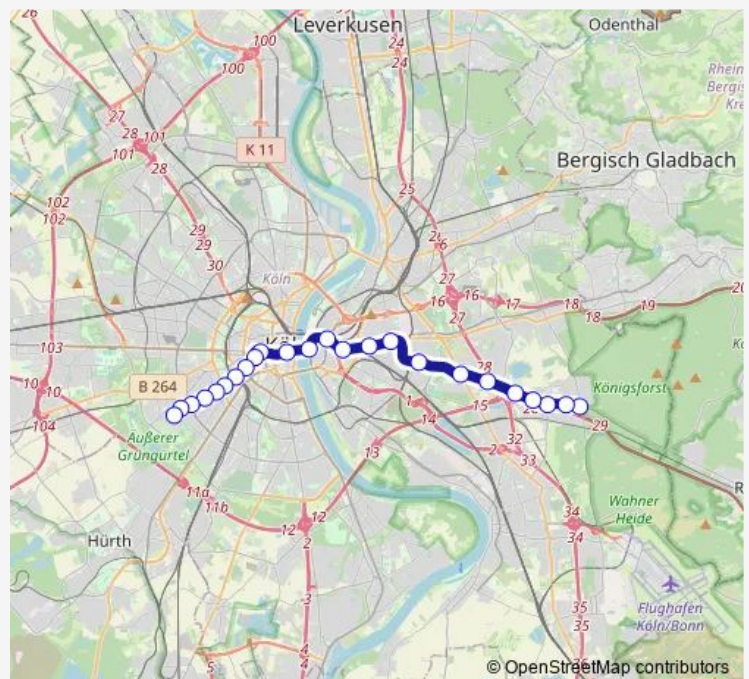

### Route schedule

Köln Königsforst — Köln Sülz Hermeskeiler Platz

Monday 06:33-00:56<sup>+1</sup>

Tuesday 04:31-05:13

Wednesday —

Thursday —

Friday —

Saturday —

### Route info

Direction: Köln Königsforst

Stops: 26

Trip Duration: 0 hour 39 min

9

Köln Dürener Str./Gürtel

Köln Gleueler Str./Gürtel

Köln Zülpicher Str./Gürtel

## Route info

Direction: Köln Sülz Hermeskeiler Platz

Stops: 26

Trip Duration: 0 hour 42 min