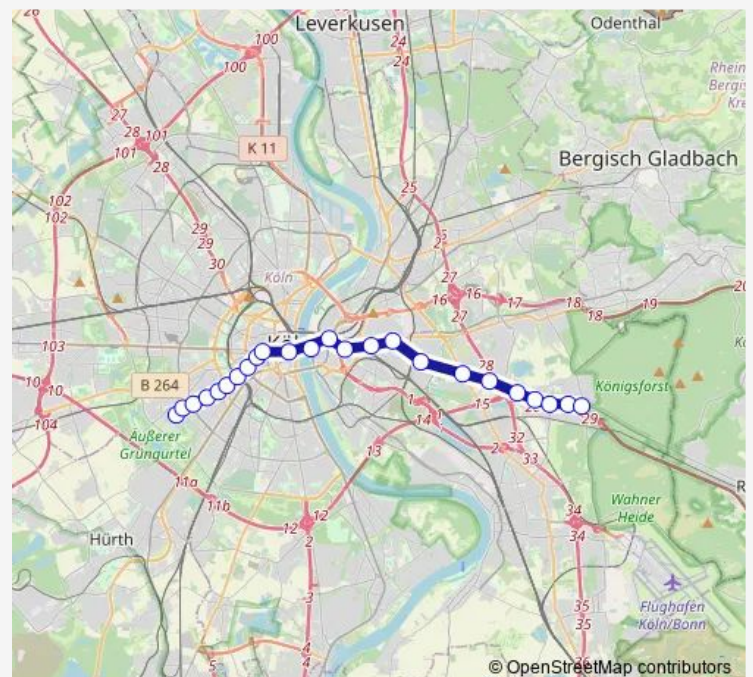

### Route schedule

Köln Königsforst — Köln Sülz Hermeskeiler Platz

Monday 09:13-02:50<sup>+1</sup>

Tuesday —

Wednesday —

Thursday 06:43-02:50<sup>+1</sup>

Friday 03:16-02:50<sup>+1</sup>

Saturday 11:23-02:50<sup>+1</sup>

### Route info

Direction: Köln Königsforst

Stops: 26

Trip Duration: 0 hour 38 min

Köln Dürener Str./Gürtel

Köln Gleueler Str./Gürtel

Köln Zülpicher Str./Gürtel

Köln Mommsenstr.

## Route info

Direction: Köln Sülz Hermeskeiler Platz

Stops: 26

Trip Duration: 0 hour 42 min