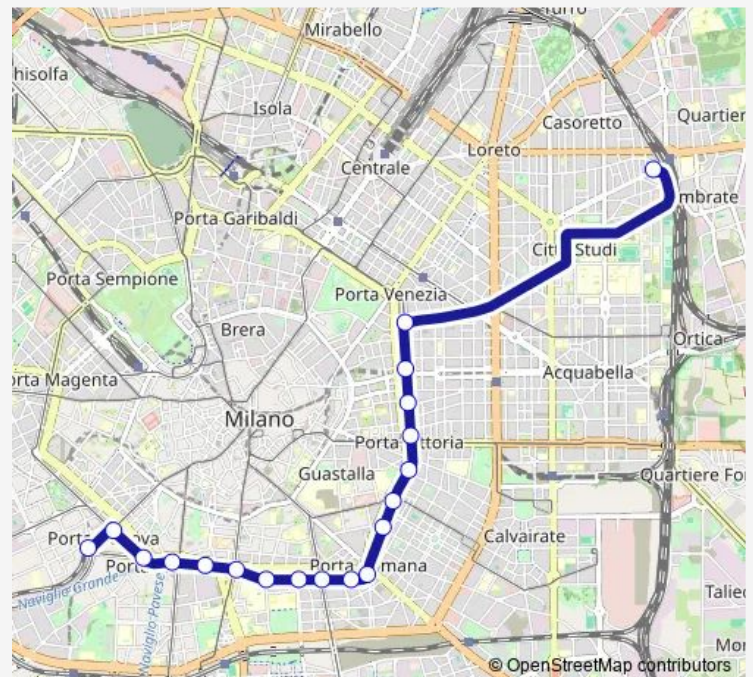

via vigevano v.le gorizia

p.za ventiquattro maggio

v.le col di lana

p.ta lodovica

via bocconi

v.le bligny

via ripamonti v.le sabotino

v.le sabotino

stazione lambrate m2

Route schedule

p.ta genova m2 — stazione lambrate m2

Monday	04:45-02:15 ⁺¹
Tuesday	04:45-02:15 ⁺¹
Wednesday	04:45-02:15 ⁺¹
Thursday	04:45-02:15 ⁺¹
Friday	04:45-02:15 ⁺¹
Saturday	04:45-02:15 ⁺¹
Sunday	04:45-02:15 ⁺¹

Route info

Direction: p.ta genova m2

Stops: 19

Trip Duration: 0 hour 49 min

■ 9 — stz. genova - stz. lambrate (lav. piave/oberdan)

Direction

stazione lambrate m2 — p.ta genova m2

19 stops

[Open route schedule](#)

stazione lambrate m2

v.le piave

p.za del tricolore

v.le premuda

p.za 5 giornate

v.le monte nero via spartaco

v.le monte nero via bergamo