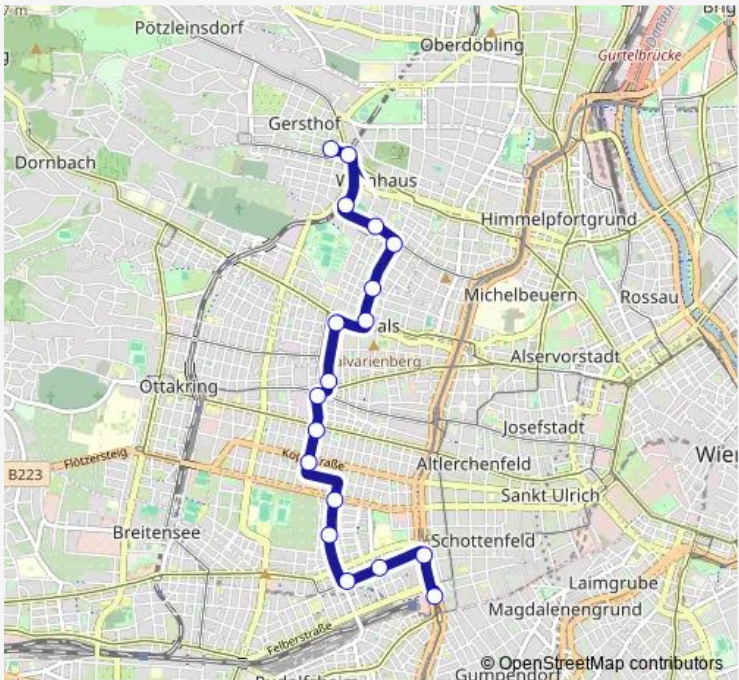

Tram 9 Gersthof, Wallrißstraße - Westbahnhof

[Go to website](#)

Direction
 Anschützgasse — Gersthof, Wallrißstr.
 23 stops
[Open route schedule](#)

- Anschützgasse
- Rustengasse
- Mariahilfer Straße/Geibelgasse
- Staglgasse
- Westbahnhof/Gerstnerstr.
- Westbahnhof S+U
- Urban-Loritz-Platz
- Beingasse
- Schweglerstraße U
- Guntherstraße
- Camillo-Sitte-Gasse
- Panikengasse
- Feßtgasse
- Johann-Nepomuk-Berger-Platz
- Johann-Nepomuk-Berger-Platz
- Rosensteingasse
- Elterleinplatz
- Blumengasse
- Vinzenzgasse
- Sommarugagasse
- Simonygasse

Route schedule
 Anschützgasse — Gersthof, Wallrißstr.

Monday	05:10-15:56
Tuesday	05:10-15:56
Wednesday	05:10-15:56
Thursday	05:10-15:56
Friday	05:10-15:56
Saturday	05:10-07:32
Sunday	05:10-09:42

Route info
 Direction: Anschützgasse
 Stops: 23
 Trip Duration: 0 hour 35 min

9 — Gersthof, Wallrißstraße - Westbahnhof **BusMaps**

Gersthof S

Gersthof, Wallrißstr.

Direction

Anastasius-Grün-Gasse — Gersthof, Wallrißstr.

10 stops

[Open route schedule](#)

Anastasius-Grün-Gasse