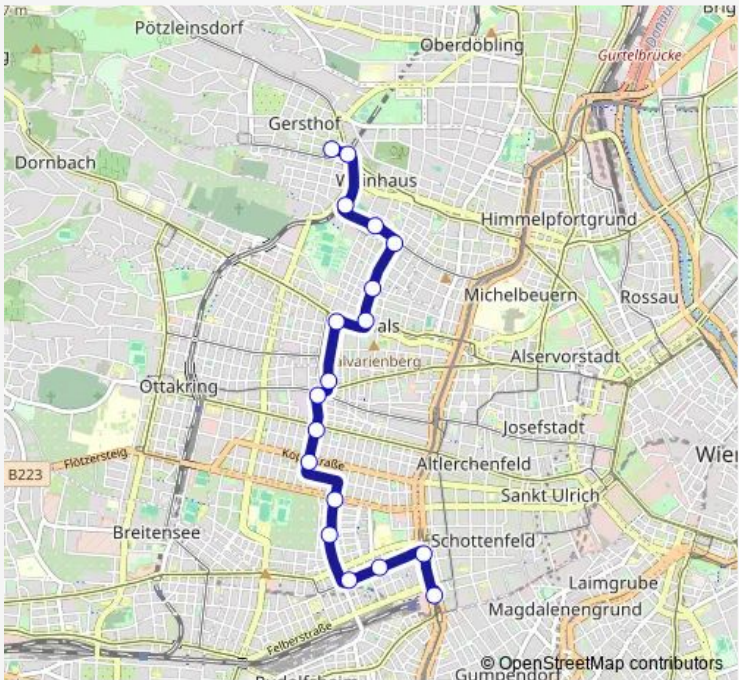

Tram 9 Gersthof, Wallrißstraße - Westbahnhof

[Go to website](#)

Direction
 Antonigasse — Westbahnhof S+U
 16 stops
[Open route schedule](#)

- Antonigasse
- Sommarugagasse
- Vinzenzgasse
- Blumengasse
- Elterleinplatz
- Rosensteingasse
- Mayssengasse
- Johann-Nepomuk-Berger-Platz
- Feißtgasse
- Panikengasse
- Camillo-Sitte-Gasse
- Guntherstraße
- Schweglerstraße U
- Beingasse
- Urban-Loritz-Platz
- Westbahnhof S+U

Route schedule
 Antonigasse — Westbahnhof S+U

| | |
|-----------|-------|
| Monday | — |
| Tuesday | 05:03 |
| Wednesday | — |
| Thursday | — |
| Friday | — |
| Saturday | — |
| Sunday | — |

Route info
 Direction: Antonigasse
 Stops: 16
 Trip Duration: 0 hour 22 min

Direction

Westbahnhof S+U — Gersthof, Wallrißstr.

18 stops

[Open route schedule](#)

Westbahnhof S+U

Urban-Loritz-Platz

Beingasse

Schweglerstraße U