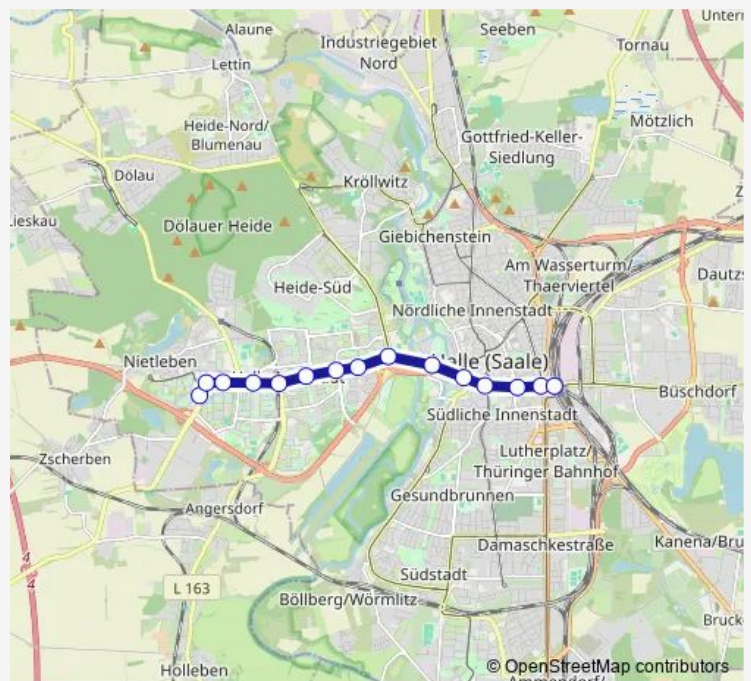

Halle (Saale), An der Feuerwache

Halle (Saale), Zentrum Neustadt

Halle (Saale), S-Bahnhof Neustadt (Tram/Bus)

Halle (Saale), Schwimmhalle

Halle (Saale), Mark-Twain-Str.

Halle (Saale), An der Eselsmühle

Halle (Saale), Braunschweiger Bogen

Friday 19:03-20:01

Saturday 19:03-19:50

Sunday 19:03

Route info

Direction: Halle (Saale), Hauptbahnhof (Tram/Bus)

Stops: 19

Trip Duration: 0 hour 26 min

■ 9 — Str 9

Direction

Halle (Saale), Betriebshof Rosengarten — Halle (Saale), Soltauer Str.

26 stops

[Open route schedule](#)

Halle (Saale), Betriebshof Rosengarten

Halle (Saale), S-Bahnhof Rosengarten (Tram/Bus)

Halle (Saale), Theodor-Neubauer-Str.

Halle (Saale), Damaschkestr.

Halle (Saale), BG Klinikum Bergmannstrost

Halle (Saale), Huttenstr.

Halle (Saale), Lutherstr.

Halle (Saale), Heinrich-Schütz-Str.

Halle (Saale), Pfännerhöhe

Halle (Saale), Hauptbahnhof (Tram/Bus)