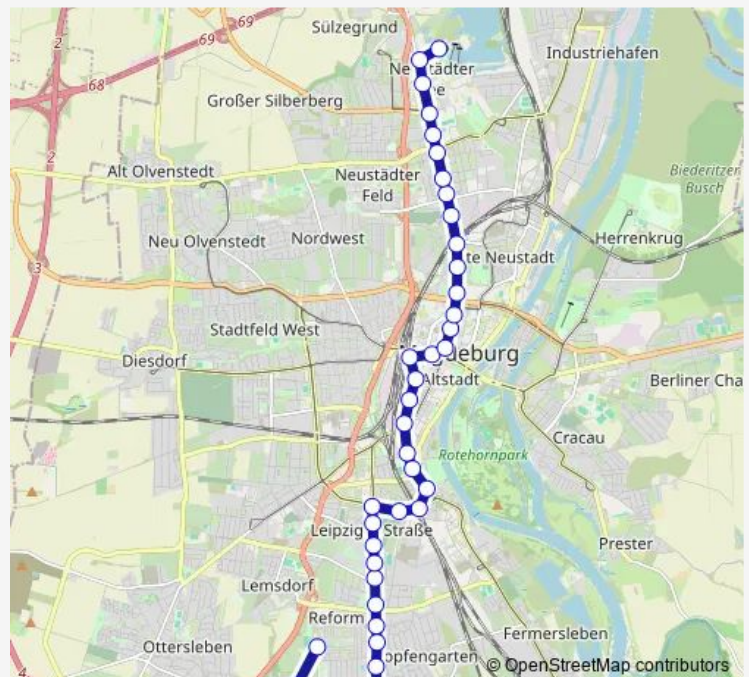

Tram 9

[Go to website](#)

Direction

Reform — Neustädter See

39 stops

[Open route schedule](#)

- Reform
- Bördepark Ost
- Pallasweg
- Merkurweg
- Flugpl./Technisches Hilfswerk
- Am Hopfengarten
- Weinbrennerallee
- Leipziger Chaussee
- Freibad Süd
- Brenneckestraße
- Universitätsklinikum
- Fermersleber Weg
- Südfriedhof
- Raiffeisenstraße
- Dodendorfer Straße
- S-Bf. Buckau / Puppentheater
- Benediktinerstr./Ges.-Haus
- AMO/Steubenallee
- Planckstraße
- Hasselbachplatz
- Haeckelstraße/Museum

Route schedule

Reform — Neustädter See

Monday	04:34-22:14
Tuesday	04:34-22:14
Wednesday	04:34-22:14
Thursday	04:34-22:14
Friday	04:34-22:14
Saturday	04:57-22:14
Sunday	06:27-22:14

Route info

Direction: Reform

Stops: 39

Trip Duration: 0 hour 48 min

Verkehrsbetriebe

Hbf / Willy-Brandt-Platz

City Carré

Alter Markt

Am Katharinenturm

Opernhaus

Universität

Aok

S-Bahnhof Neustadt

Neustädter Friedhof

Mittagstraße

Nicolaiplatz

Kastanienstraße

Bebertaler Straße