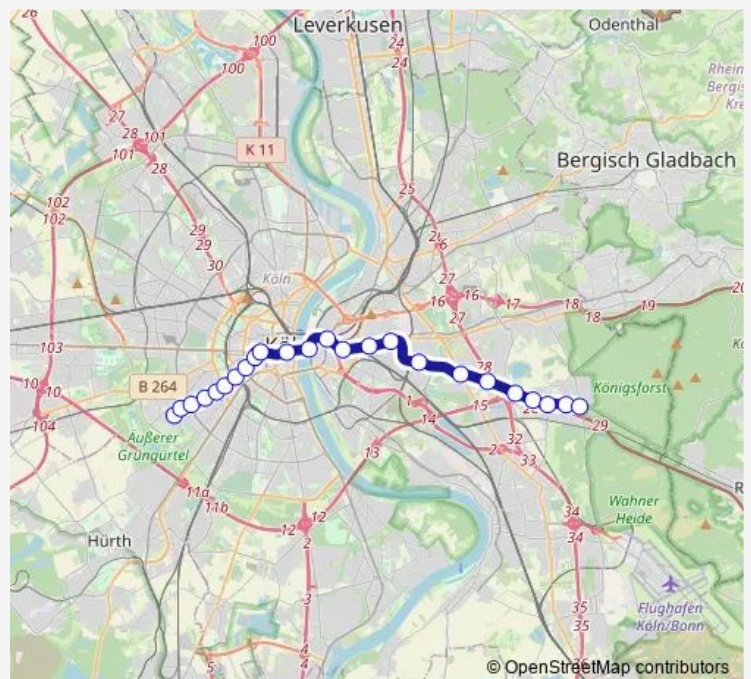

Köln Röttgensweg

Köln Königsforst

Route schedule

Köln Poll Baumschulenweg — Köln Königsforst

Monday 09:02-17:02

Tuesday —

Wednesday —

Thursday —

Friday —

Saturday —

Sunday 10:12-14:32

Route info

Direction: Köln Poll Baumschulenweg

Stops: 12

Trip Duration: 0 hour 17 min

Direction

Köln Königsforst — Köln Sülz Hermeskeiler Platz

26 stops

[Open route schedule](#)

Köln Königsforst

Köln Röttgensweg

Köln Rath/Heumar

Köln Porzer Str.

Köln Steinweg

Köln Autobahn (Stadtbahn)

Köln Ostheim

Köln Vingst

Köln Kalk Kapelle

Köln Kalk Post

Köln Deutz Technische Hochschule

Köln Bf Deutz/Messe Lanxess Arena

Köln Deutzer Freiheit