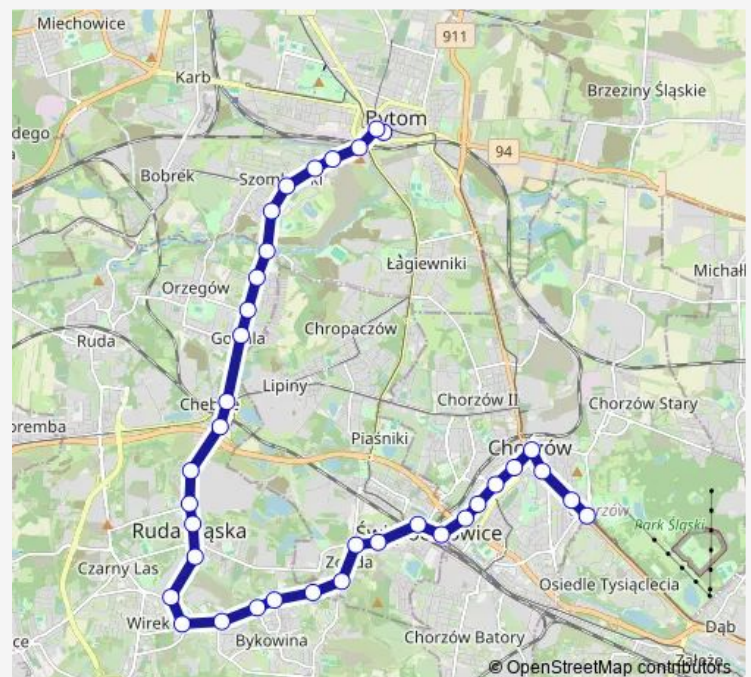

Wirek Odrodzenia

Wirek Katowicka

Bykowina Mijanka

Route schedule

Bytom Plac Sikorskiego — Chorzów Stadion Śląski

Monday 04:19-20:32

Tuesday 04:19-20:32

Wednesday 04:19-20:32

Thursday 04:19-20:32

Friday 04:19-20:32

Saturday 04:36-20:32

Sunday 04:36-20:32

Route info

Direction: Bytom Plac Sikorskiego

Stops: 36

Trip Duration: 1 hour 11 min

■ 9

BusMaps

Bykowina Niedźwiedziniec

Zgoda Ceramiczna [nż]

Zgoda Droga Kochłowska

Zgoda Skrzyżowanie

Zgoda Komenda Policji

Świętochłowice Mijanka