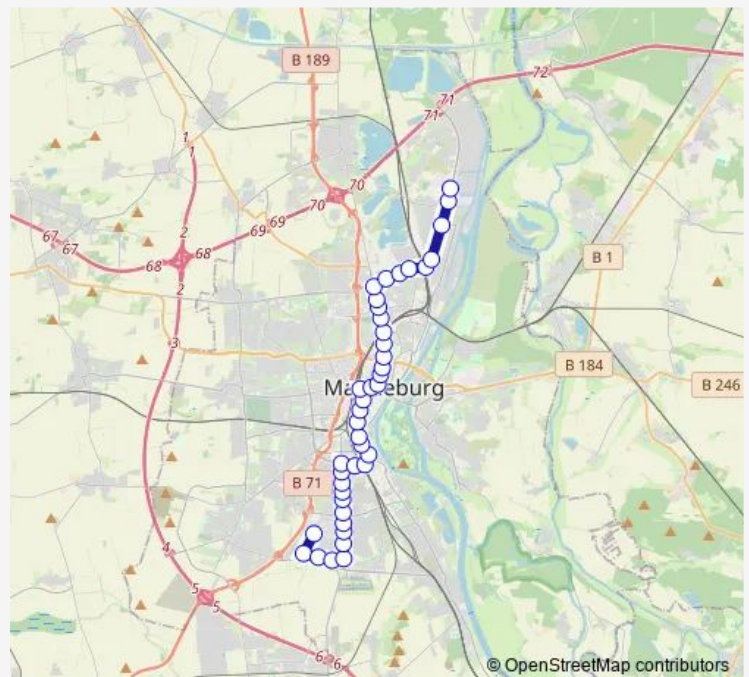

Tram 9

[Go to website](#)

Direction

Reform — Betriebshof Nord / Amroc

42 stops

[Open route schedule](#)

- Reform
- Bördepark Ost
- Pallasweg
- Merkurweg
- Flugpl./Technisches Hilfswerk
- Am Hopfengarten
- Weinbrennerallee
- Leipziger Chaussee
- Freibad Süd
- Brenneckestraße
- Universitätsklinikum
- Fermersleber Weg
- Südfriedhof
- Raiffeisenstraße
- Dodendorfer Straße
- S-Bf. Buckau / Puppentheater
- Benediktinerstr./Ges.-Haus
- AMO/Steubenallee
- Planckstraße
- Hasselbachplatz
- Haeckelstraße/Museum

Route schedule

Reform — Betriebshof Nord / Amroc

Monday	17:27-22:24
Tuesday	17:27-22:24
Wednesday	17:27-22:24
Thursday	17:27-22:24
Friday	17:27-22:24
Saturday	—
Sunday	—

Route info

Direction: Reform

Stops: 42

Trip Duration: 0 hour 57 min

Verkehrsbetriebe

Hbf / Willy-Brandt-Platz

City Carré

Alter Markt

Am Katharinenturm

Opernhaus

Universität

Aok

S-Bahnhof Neustadt

Neustädter Friedhof

Mittagstraße

Nicolaiplatz

Kastanienstraße

Rostocker Straße

Zoo