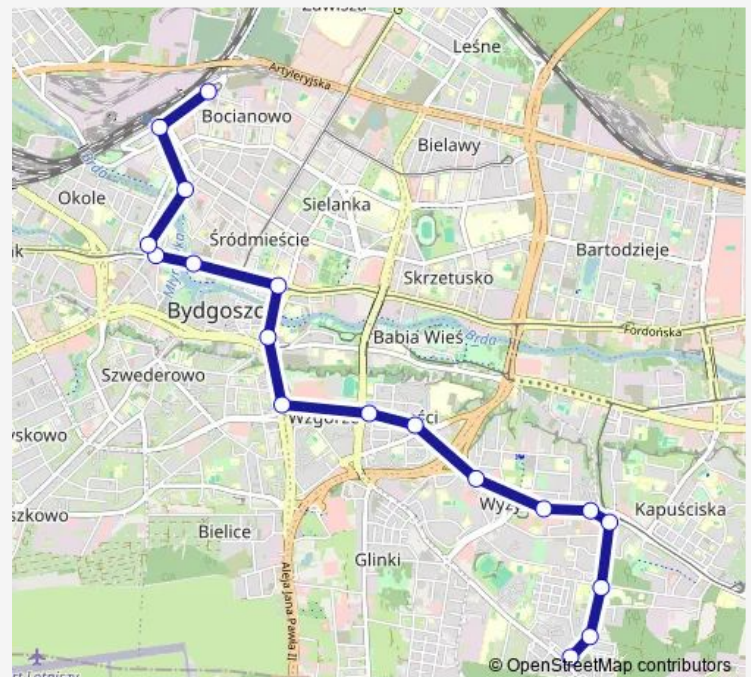

Zbożowy Rynek

Rondo Jagiellonów

Focha - Opera

Garbary

Garbary

Dworcowa - Matejki

Dworzec Główny

Rycerska

Route schedule

Toruńska - Kazimierza Wielkiego — Rycerska

Monday 04:14-05:14

Tuesday 04:24

Wednesday 04:24

Thursday 04:14-05:14

Friday 04:14-05:14

Saturday 04:14-05:14

Sunday 04:14-05:14

Route info

Direction: Toruńska - Kazimierza Wielkiego

Stops: 18

Trip Duration: 0 hour 26 min

9 — Rycerska — Glinki

Direction

Rycerska — Toruńska - Kazimierza Wielkiego

19 stops

[Open route schedule](#)

Rycerska

Dworzec Główny

Dworcowa - Matejki

Garbary

Garbary

Focha - Opera