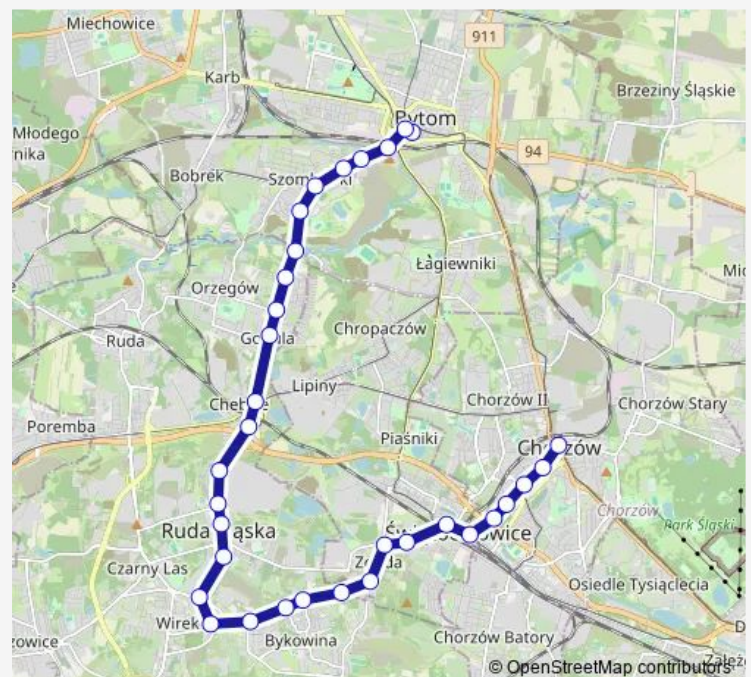

Direction

Bytom Plac Sikorskiego — Chorzów Rynek

33 stops

[Open route schedule](#)

Bytom Plac Sikorskiego

Bytom Jagiellońska

Bytom Zamłynie

Szombierki Kopalnia

Bykowina Mijanka

Route schedule

Bytom Plac Sikorskiego — Chorzów Rynek

Monday 20:12-22:12

Tuesday 20:12-22:12

Wednesday 20:12-22:12

Thursday 20:12-22:12

Friday 20:12-22:12

Saturday 20:12-22:12

Sunday 20:12-22:12

Route info

Direction: Bytom Plac Sikorskiego

Stops: 33

Trip Duration: 1 hour 5 min

Bykowina Niedźwiedziniec

Zgoda Ceramiczna [nż]

Zgoda Droga Kochłowska

Zgoda Skrzyżowanie

Zgoda Komenda Policji

Świętochłowice Mijanka

Świętochłowice Gazownia

Chorzów Bałtycka

Chorzów Omańkowskiej

Chorzów Kościół św. Jadwigi