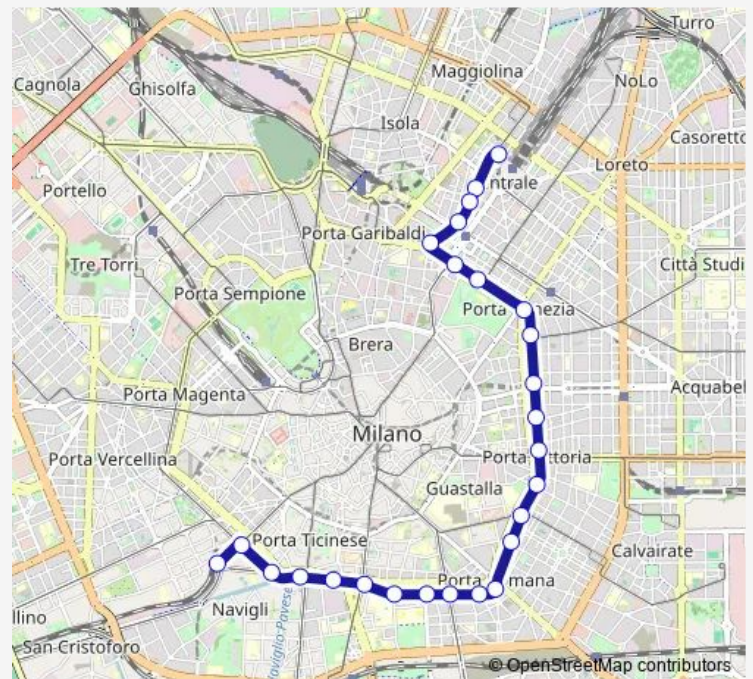

via filzi via adda

p.za s. gioachimo

v.le monte santo

repubblica m3

v.le vittorio veneto

p.ta venezia m1

v.le piave

p.za del tricolore

v.le bligny

via bocconi

p.ta lodovica

Route schedule

stazione centrale m2 m3 — p.ta genova m2

Monday	05:35-01:45 ⁺¹
Tuesday	05:35-01:45 ⁺¹
Wednesday	05:35-01:45 ⁺¹
Thursday	05:35-01:45 ⁺¹
Friday	05:35-01:45 ⁺¹
Saturday	05:35-01:45 ⁺¹
Sunday	05:35-01:45 ⁺¹

Route info

Direction: stazione centrale m2 m3

Stops: 26

Trip Duration: 0 hour 51 min

■ 9 — stz centrale - stz genova

v.le col di lana

p.za ventiquattro maggio

via vigevano v.le gorizia

p.le cantore

p.ta genova m2

Direction

p.ta genova m2 — stazione centrale m2 m3

26 stops

[Open route schedule](#)

p.ta genova m2

via vigevano via corsico