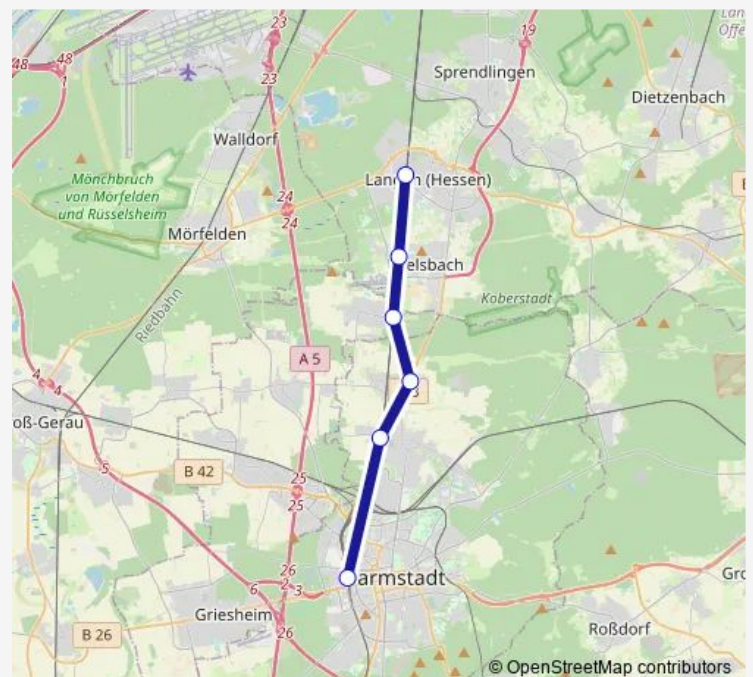

Bus S3

[Go to website](#)

Direction

Langen (Hessen) Bahnhof — Darmstadt Hauptbahnhof

6 stops

[Open route schedule](#)

Langen (Hessen) Bahnhof

Egelsbach Bahnhof

Erzhausen Bahnhof

Darmstadt-Wixhausen Messeler Park Straße

Darmstadt-Arheilgen Bahnhof West

Darmstadt Hauptbahnhof

Route schedule

Langen (Hessen) Bahnhof — Darmstadt Hauptbahnhof

Monday 23:52-01:52⁺¹

Tuesday —

Wednesday —

Thursday —

Friday —

Saturday —

Sunday —

Route info

Direction: Langen (Hessen) Bahnhof

Stops: 6

Trip Duration: 0 hour 41 min

■ S3

BusMaps

Direction

Darmstadt Hauptbahnhof — Langen (Hessen) Bahnhof

6 stops

[Open route schedule](#)

Darmstadt Hauptbahnhof