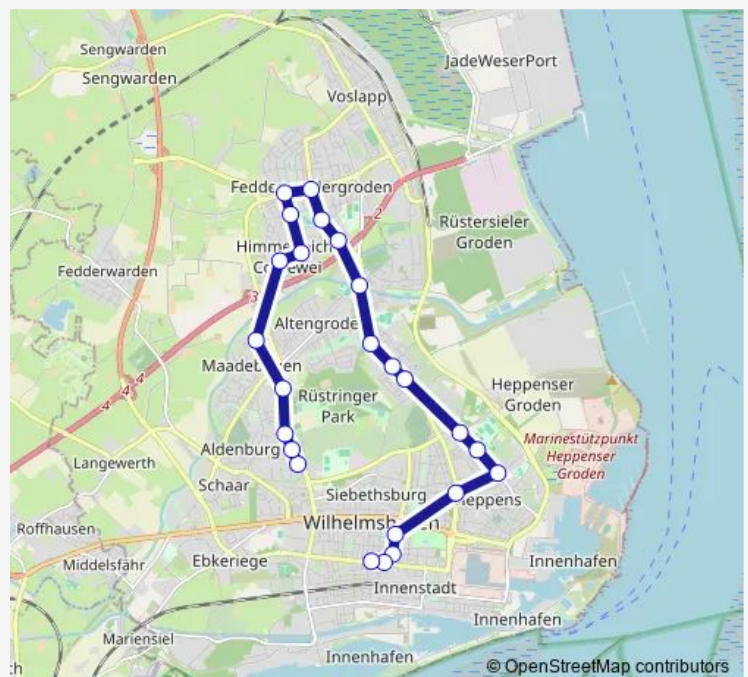

Bus S3

[Go to website](#)

Direction

Wilhelmshaven IGS/Am Wiesenhof — Wilhelmshaven Mitscherlichstraße

24 stops

[Open route schedule](#)

Wilhelmshaven IGS/Am Wiesenhof

Wilhelmshaven Feldmark

Wilhelmshaven Weidenstraße

Wilhelmshaven Klinikum/Jadehochschule

Wilhelmshaven Maadebogen Nord

Wilhelmshaven Rostocker Straße

Wilhelmshaven Brandenburger Straße

Wilhelmshaven Marion-Dönhoff-Schule(Förderzentrum)

Wilhelmshaven Salzastraße

Wilhelmshaven Posener Straße

Wilhelmshaven Plauenstraße / Freibad Nord

Wilhelmshaven Klinkerstraße

Wilhelmshaven Betriebshof Maadebrücke

Wilhelmshaven Johann-Sebastian-Bach-Straße

Wilhelmshaven Ackerstraße

Wilhelmshaven Hauffstraße

Wilhelmshaven Johann-Janßen-Ring

Wilhelmshaven Pestalozziweg

Wilhelmshaven Schulen Mühlenweg

Wilhelmshaven Mühlenweg

Wilhelmshaven Wohnstift am Rathaus

Route schedule

Wilhelmshaven IGS/Am Wiesenhof — Wilhelmshaven Mitscherlichstraße

Monday	07:09
Tuesday	07:09
Wednesday	07:09
Thursday	07:09
Friday	07:09
Saturday	—
Sunday	—

Route info

Direction: Wilhelmshaven IGS/Am Wiesenhof

Stops: 24

Trip Duration: 0 hour 43 min

■ S3

BusMaps