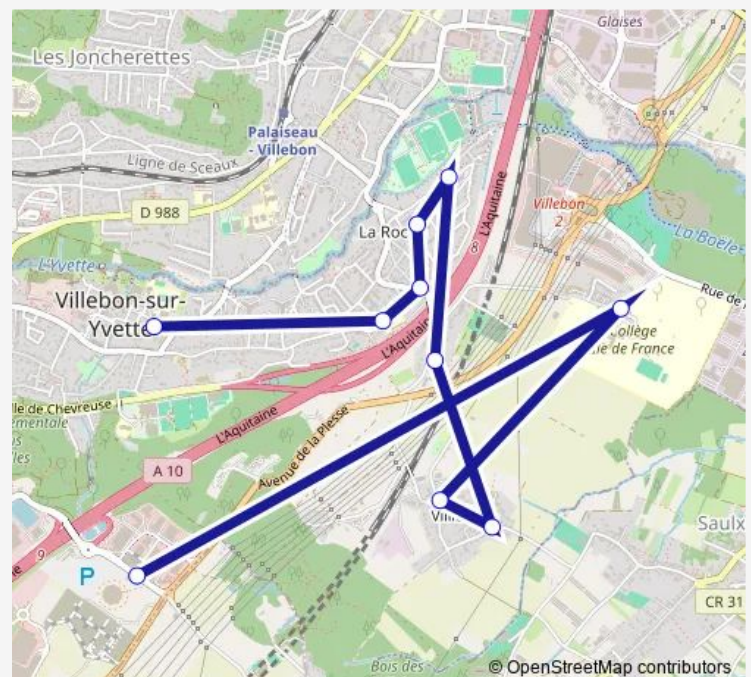

### Direction

Grand Dôme — Collège Jules Verne

9 stops

[Open route schedule](#)

Grand Dôme

Village - Collège Idf

Le Lavoir

Villiers Le Plan

Pierre Longue

Rue du Viaduc

Schweitzer

Les Roches

Collège Jules Verne

### Route schedule

Grand Dôme — Collège Jules Verne

Monday 07:40

Tuesday 07:40

Wednesday 07:40

Thursday 07:40

Friday 07:40

Saturday —

### Route info

Direction: Grand Dôme

Stops: 9

Trip Duration: 0 hour 40 min