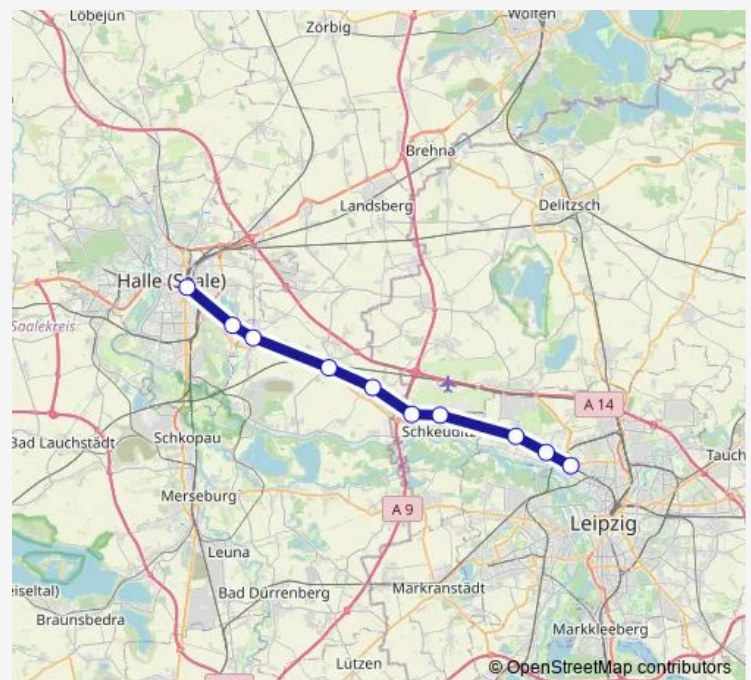

Direction

Halle (Saale), Hauptbahnhof/ZOB (E.-Kamieth-Str.) — Großkugel, Beuditzer Weg

5 stops

[Open route schedule](#)

Halle (Saale), Hauptbahnhof/ZOB (E.-Kamieth-Str.)

Halle Messe

Zwintschöna (Dieskau), Bahnhofstr.

Gröbers, Sparkasse

Großkugel, Beuditzer Weg

Route schedule

Halle (Saale), Hauptbahnhof/ZOB (E.-Kamieth-Str.) — Großkugel, Beuditzer Weg

Monday 03:10-03:25

Tuesday —

Wednesday —

Thursday —

Friday —

Saturday —

Sunday 21:25-23:59

Route info

Direction: Halle (Saale), Hauptbahnhof/ZOB (E.-Kamieth-Str.)

Stops: 5

Trip Duration: 0 hour 33 min

Direction

Schkeuditz — Leipzig, Hauptbahnhof/Ostseite

7 stops

[Open route schedule](#)

Schkeuditz

Leipzig-Lützschena

Leipzig-Wahren

Leipzig Slevogtstraße

Leipzig, S-Bahnhof Möckern (Tram/Bus)