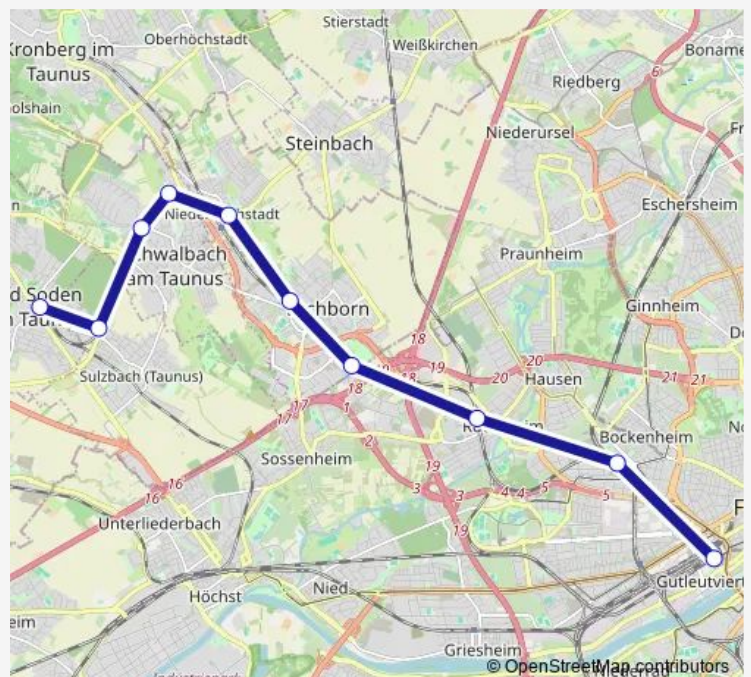

Schwalbach (Taunus) Limes Bahnhof

Schwalbach (Taunus) Nord

Eschborn-Niederh ochstadt Steinbacher Stra e

Eschborn Bahnhofstra e

Eschborn S udbahnhof

Frankfurt (Main) R odelheim Bahnhof

Frankfurt (Main) Westbahnhof

Frankfurt (Main) Hauptbahnhof S udseite

Route schedule

Bad Soden (Taunus) Bahnhof — Frankfurt (Main) Hauptbahnhof S udseite

Monday

—

Tuesday

—

Wednesday

03:11

Route info

Direction: Bad Soden (Taunus) Bahnhof

Stops: 10

Trip Duration: 1 hour 0 min

■ S3

Direction

Frankfurt (Main) Hauptbahnhof Südseite — Bad Soden (Taunus) Bahnhof

10 stops

[Open route schedule](#)

Frankfurt (Main) Hauptbahnhof Südseite

Frankfurt (Main) Westbahnhof

Frankfurt (Main) Rödelheim Bahnhof

Eschborn Südbahnhof

Eschborn Bahnhofstraße

Eschborn-Niederhöchstadt Steinbacher Straße