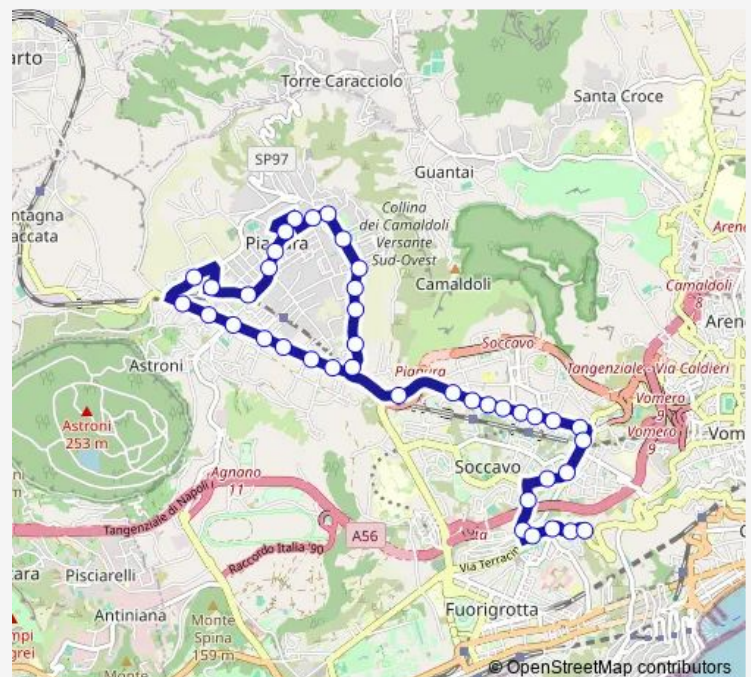

Montagna Spaccata

Montagna Spaccata - Villaggio Italsider

Montagna Spaccata-Campanile

Route schedule

Padula - Montagna Spaccata — Caravaggio

Monday 07:00

Tuesday 07:00

Wednesday 07:00

Thursday 07:00

Friday 07:00

Saturday —

Sunday —

Route info

Direction: Padula - Montagna Spaccata

Stops: 40

Trip Duration: 1 hour 0 min

S3

Montagna Spaccata-Padula

Montagna Spaccata - Cintia

Epomeo - Municipio

Epomeo - Circumflegrea Traiano

Epomeo

Epomeo

Epomeo

Epomeo - Circumflegrea Soccavo

Epomeo - Villa Cinzia

Epomeo - Giustiniano

Giustiniano - Piave

Giustiniano - Po

Traiano - Cassiodoro

Cassiodoro

Cassiodoro - Giustiniano