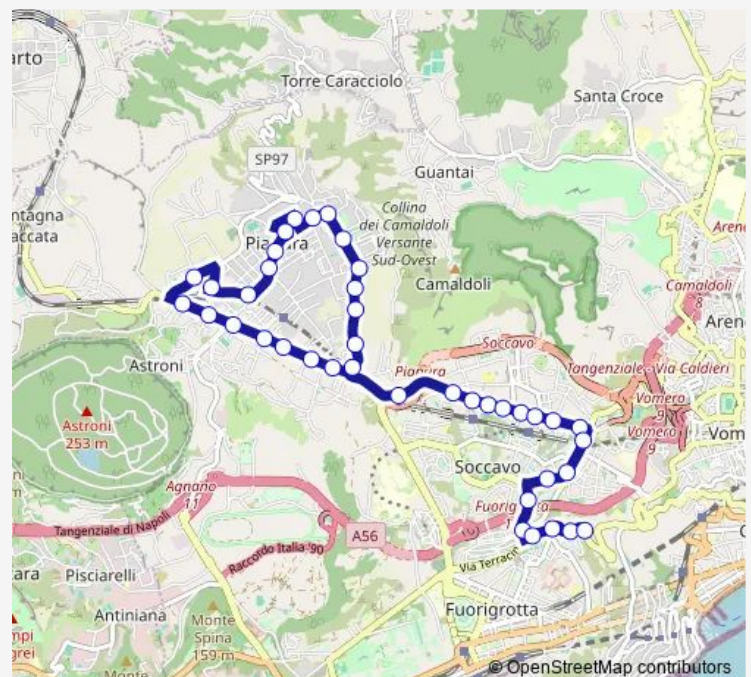

Montagna Spaccata

Montagna Spaccata - Villaggio Italsider

Montagna Spaccata-Campanile

Route schedule

Padula - Montagna Spaccata — Caravaggio

Monday	07:00
Tuesday	07:00
Wednesday	07:00
Thursday	07:00
Friday	07:00
Saturday	—
Sunday	—

Route info

Direction: Padula - Montagna Spaccata

Stops: 40

Trip Duration: 1 hour 0 min

S3

BusMaps

Montagna Spaccata-Padula

Montagna Spaccata - Cintia

Epomeo - Municipio

Epomeo - Circumflegrea Traiano

Epomeo

Epomeo

Epomeo

Epomeo - Circumflegrea Soccavo

Epomeo - Villa Cinzia

Epomeo - Giustiniano

Giustiniano - Piave

Giustiniano - Po

Traiano - Cassiodoro

Cassiodoro

Cassiodoro - Giustiniano

Caravaggio - Loggetta

Caravaggio

Caravaggio - Ist. Giordano