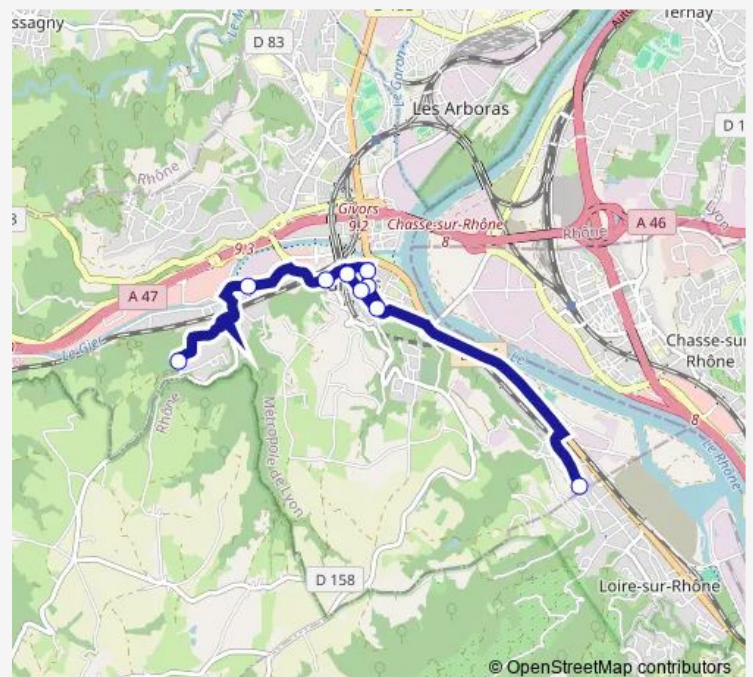

Tuesday 07:15-13:35

Wednesday 07:15-13:35

Thursday 07:15-13:35

Friday 07:15-13:35

Saturday —

Sunday —

Route info

Direction: La Rama

Stops: 9

Trip Duration: 0 hour 25 min

S3 — Givors Hôtel de Ville -> Cimetière de Givors

Direction

Collège Paul Vallon — La Rama

9 stops

[Open route schedule](#)

Collège Paul Vallon

Givors Carnot

Givors Salengro

Givors Hôtel de Ville

Marcel Paul

Givors Place Pasteur

Gare de Givors Ville

Métallurgie

La Rama

Friday 07:10-13:15

Saturday —

Sunday —

Route info

Direction: Cimetière de Givors

Stops: 9

Trip Duration: 0 hour 20 min

Direction