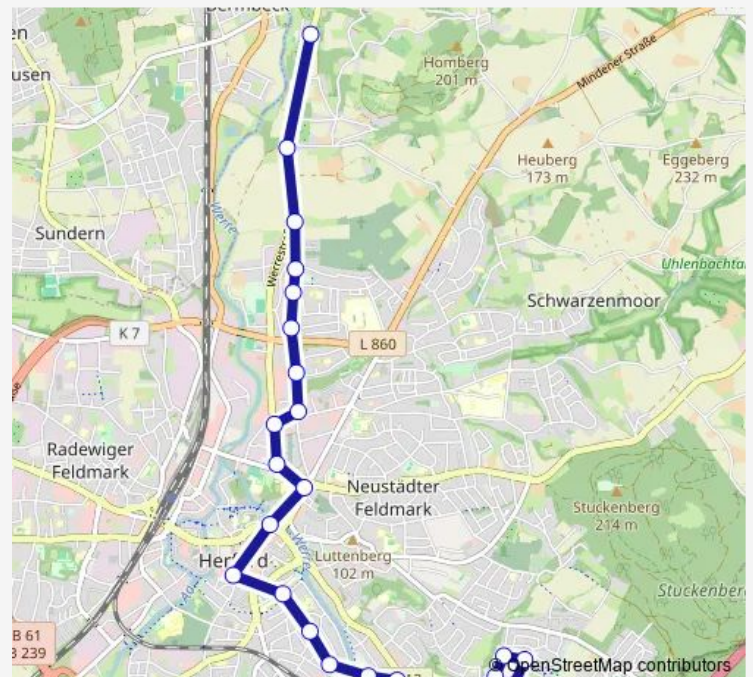

Direction

Herford, Glumke — Hf-Falkendiek, Meyer

20 stops

[Open route schedule](#)

- Herford, Glumke
- Herford, Friedenstal
- Herford, Bauvereinstraße
- Herford, Freizeitbad H2o
- Herford, Lützwowstraße
- Herford, Hardenbergstraße
- Herford, Pöppelmannwall
- Herford, Alter Markt Bstg 2
- Herford, Berliner Straße
- Herford, Lübbertor/Brücke
- Herford, Agentur für Arbeit
- Herford, Werrestraße
- Herford, Waltgeristraße
- Herford, Ziegelstraße
- Herford, Memelstraße
- Herford, Bandelstraße
- Herford, Nachtigalstraße
- Herford, Eimterbaum
- Hf-Falkendiek, Wullbrinkholzwg
- Hf-Falkendiek, Meyer

Route schedule

Herford, Glumke — Hf-Falkendiek, Meyer

Monday	06:29-19:45
Tuesday	08:29-14:29
Wednesday	—
Thursday	—
Friday	06:29-19:45
Saturday	08:29-19:45
Sunday	13:29-19:29

Route info

Direction: Herford, Glumke

Stops: 20

Trip Duration: 0 hour 29 min

Direction

Hf-Falkendiek, Meyer — Herford, Glumke

26 stops

[Open route schedule](#)

Hf-Falkendiek, Meyer

Hf-Falkendiek, Wullbrinkholzwg

Herford, Eimterbaum

Herford, Nachtigalstraße

Herford, Bandelstraße

Herford, Memelstraße

Herford, Ziegelstraße

Herford, Waltgeristraße

Herford, Werrestraße

Herford, Agentur für Arbeit