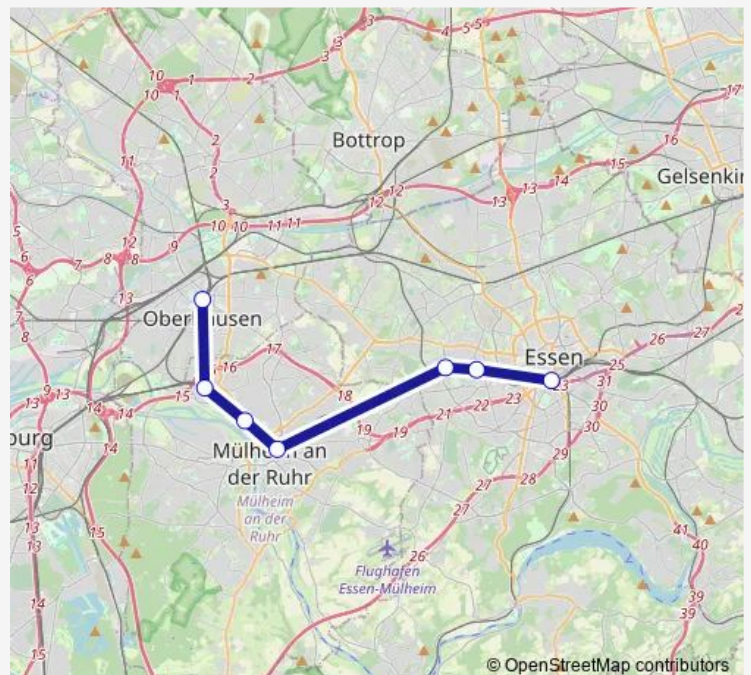

Bus S3

[Go to website](#)

Direction

Leipzig Hbf Ostseite — Markkleeberg-Gaschwitz

9 stops

[Open route schedule](#)

Leipzig Hbf Ostseite

Roßplatz

Leipzig Bayerischer Bahnhof

Leipzig Mdr

Karl-Jungbluth-Str./S-Bahnhof Connewitz, Leipzig

Markkleeberg Nord

Markkleeberg

Markkleeberg-Großstädteln

Markkleeberg-Gaschwitz

Route schedule

Leipzig Hbf Ostseite — Markkleeberg-Gaschwitz

Monday	25:16 ⁺¹
Tuesday	—
Wednesday	—
Thursday	—
Friday	—
Saturday	—
Sunday	25:16 ⁺¹

Route info

Direction: Leipzig Hbf Ostseite

Stops: 9

Trip Duration: 0 hour 53 min

■ S3

Direction

Essen Hbf — Oberhausen Hbf

7 stops

[Open route schedule](#)

Essen Hbf

Essen West

Essen-Frohnhausen