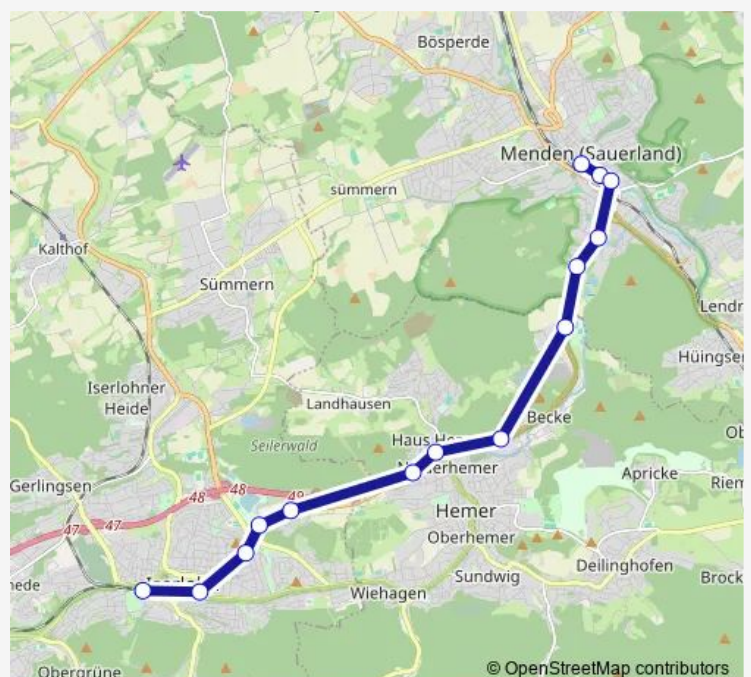

Hemer, Grafenschaftsweg

Iserl., Reitschule Sonnenhöhe

Iserl., Schleddenhof

Iserl., Sundernallee

Iserl., K.-Adenauer-Ring ZOB 1C - Ri. Bahnhof

Iserl., Stadtbahnhof - Steig 1e

Route schedule

Menden, Bahnhof — Iserl., Stadtbahnhof - Steig 1e

Monday 05:33-17:33

Tuesday 05:33-17:33

Wednesday —

Thursday —

Friday 05:33-17:33

Saturday —

Sunday —

Route info

Direction: Menden, Bahnhof

Stops: 14

Trip Duration: 0 hour 23 min

■ S3 — Menden, Bahnhof - Battenfeld - Iserlohn, Stadtbahnhof (gültig nach Beendigung der...

Direction

Iserl., Stadtbahnhof - Steig 1e — Menden, Battenfeld - Steige 2 - gegenüber Bichmann

11 stops

[Open route schedule](#)

Iserl., Stadtbahnhof - Steig 1e

Iserl., K.-Adenauer-Ring ZOB 2 - Ri. Unnaer Platz

Iserl., Sundernallee

Iserl., Schleddenhof

Iserl., Reitschule Sonnenhöhe

Hemer, Grafschaftsweg