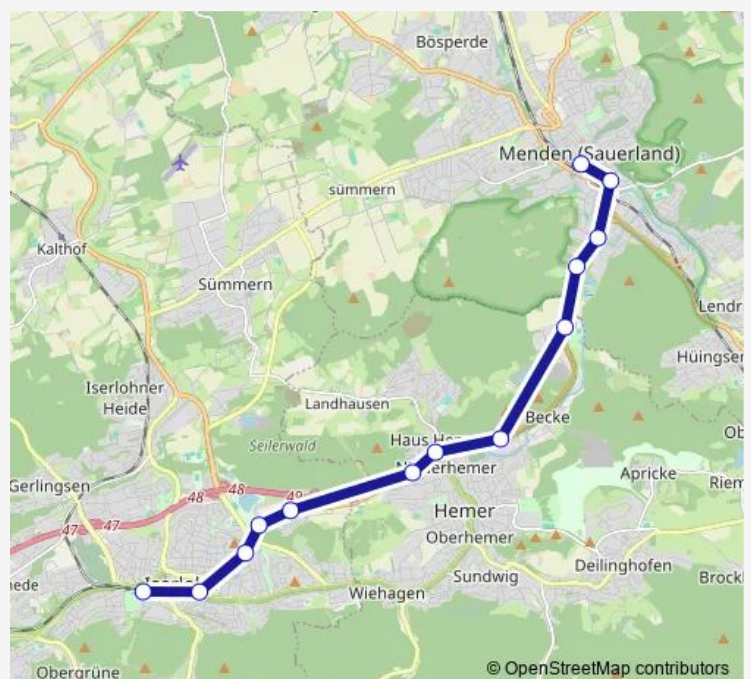

Menden, Bahnhof

Menden, Battenfeld - Steig 1 - vor Bichmann

Menden, Am Obsthof

Hemer, Edelburg

Hemer, Höcklingsen

Hemer, Niederhemer - Ri. Iserlohn, Sonnenhöhe

Hemer, Grafschaftsweg

Iserl., Reitschule Sonnenhöhe

Iserl., Schleddenhof

Iserl., Sundernallee

Iserl., K.-Adenauer-Ring ZOB 1C - Ri. Bahnhof

Iserl., Stadtbahnhof - Steig 3

Route schedule

Menden, Bahnhof — Iserl., Stadtbahnhof - Steig 3

Monday	06:33
Tuesday	06:33
Wednesday	06:33
Thursday	06:33
Friday	06:33
Saturday	—
Sunday	—

Route info

Direction: Menden, Bahnhof

Stops: 12

Trip Duration: 0 hour 27 min

■ S3

Direction

Iserl., Stadtbahnhof - Steig 1d — Menden, Battenfeld - Steige 2 - gegenüber Bichmann

11 stops

[Open route schedule](#)

Iserl., Stadtbahnhof - Steig 1d

Iserl., K.-Adenauer-Ring ZOB 2 - Ri. Unnaer Platz

Iserl., Sundernallee

Iserl., Schleddenhof

Iserl., Reitschule Sonnenhöhe

Hemer, Grafschaftsweg

Hemer, Niederhemer - Ri. Menden