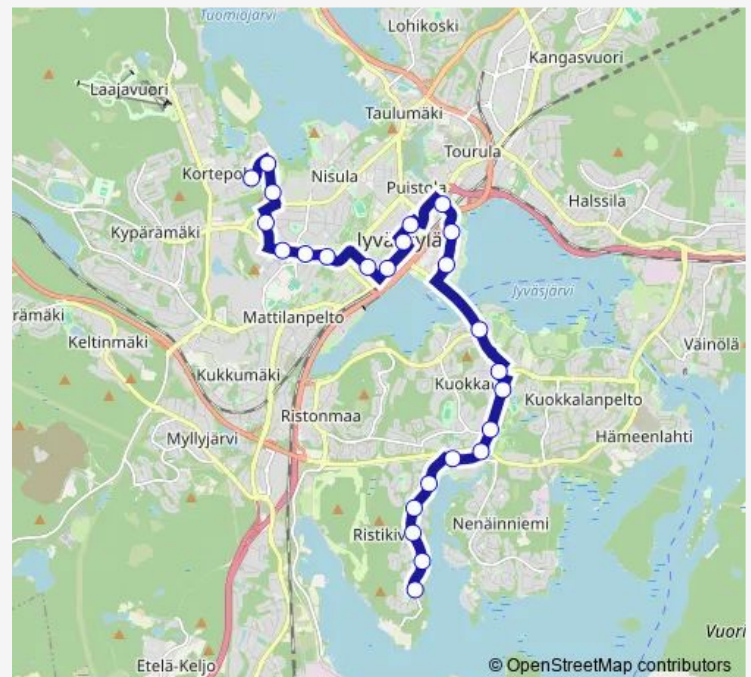

Saturday 08:05-01:45⁺¹

Sunday 08:05-22:45

Route info

Direction: Kaarikuja

Stops: 25

Trip Duration: 0 hour 28 min

Palokunnankatu 2

Oppilaitokset 2

Kortesuo 2

Taitoniekantie

Direction

Taitoniekantie — Kaarikuja

24 stops

[Open route schedule](#)

Taitoniekantie

Ylioppilaskylä 1