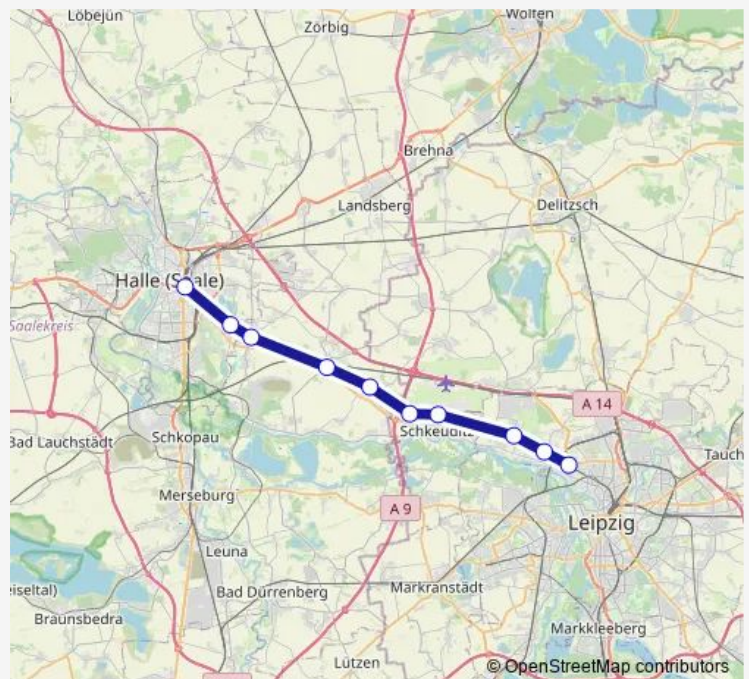

Bus S3

[Go to website](#)

Direction

Leipzig Slevogtstraße — Halle (Saale), Hauptbahnhof/ZOB (E.-Kamieth-Str.)

10 stops

[Open route schedule](#)

Leipzig Slevogtstraße

Leipzig-Wahren

Leipzig-Lützschena

Schkeuditz

Schkeuditz West

Großkugel, Beuditzer Weg

Gröbers, Sparkasse

Zwintschöna (Dieskau), Bahnhofstr.

Halle Messe

Halle (Saale), Hauptbahnhof/ZOB (E.-Kamieth-Str.)

Route schedule

Leipzig Slevogtstraße — Halle (Saale), Hauptbahnhof/ZOB (E.-Kamieth-Str.)

Monday 21:51

Tuesday 21:21-23:26

Wednesday 00:26-04:51

Thursday —

Friday —

Saturday —

Sunday —

Route info

Direction: Leipzig Slevogtstraße

Stops: 10

Trip Duration: 1 hour 10 min

Direction

Schkeuditz — Leipzig, Hauptbahnhof/Ostseite

7 stops