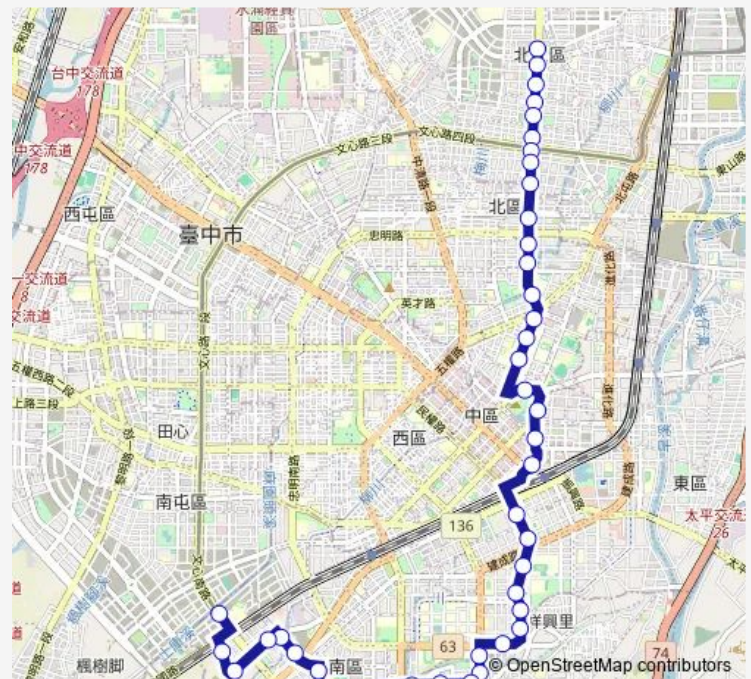

Tc_干城站

Tc_臺中車站(成功路口)

Tc_第三市場

Route schedule

Tc_北屯區行政大樓 — Tc_中山醫學大學

Monday 06:15

Tuesday 06:15

Wednesday 06:15

Thursday 06:15

Friday 06:15

Saturday —

Sunday —

Route info

Direction: Tc_北屯區行政大樓

Stops: 42

Trip Duration: 0 hour 46 min

58區1 — 58區1_中山醫學大學_北屯區行政大樓

Tc_臺中國小(臺中路)
Tc_興大附農(臺中路)
Tc_南門仔
Tc_明德高中(臺中路)
Tc_明德高中(明德街)
Tc_忠明南國光路口
Tc_國光忠明南路口
Tc_國光橋
Tc_大明國光路口
Tc_大明爽文路口
Tc_積善公園
Tc_僑泰中學(高工路)
Tc_工學一街口
Tc_臺中高工(高工路)
Tc_臺中高工(工學六街)
Tc_東興樹義一巷口
Tc_東興復興北路口
Tc_大慶活動中心
Tc_復興北大慶街口
Tc_捷運大慶站(大慶街)
Tc_中山醫學大學