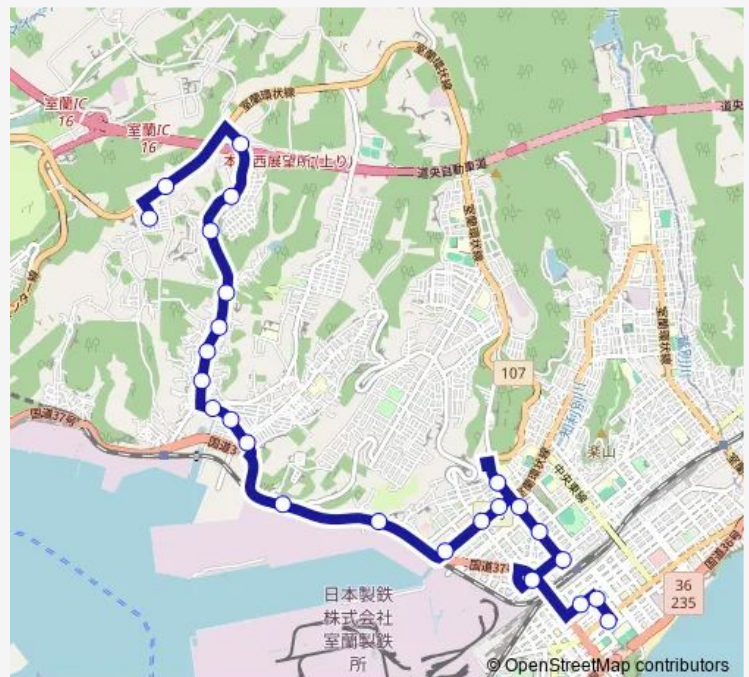

東通

中島町3丁目

東室蘭駅西口

Route schedule

すずかけニュータウン — 東町ターミナル

Monday 10:00

Tuesday 10:00

Wednesday 10:00

Thursday 10:00

Friday 10:00

Saturday —

Sunday —

Route info

Direction: すずかけニュータウン

Stops: 25

Trip Duration: 0 hour 36 min