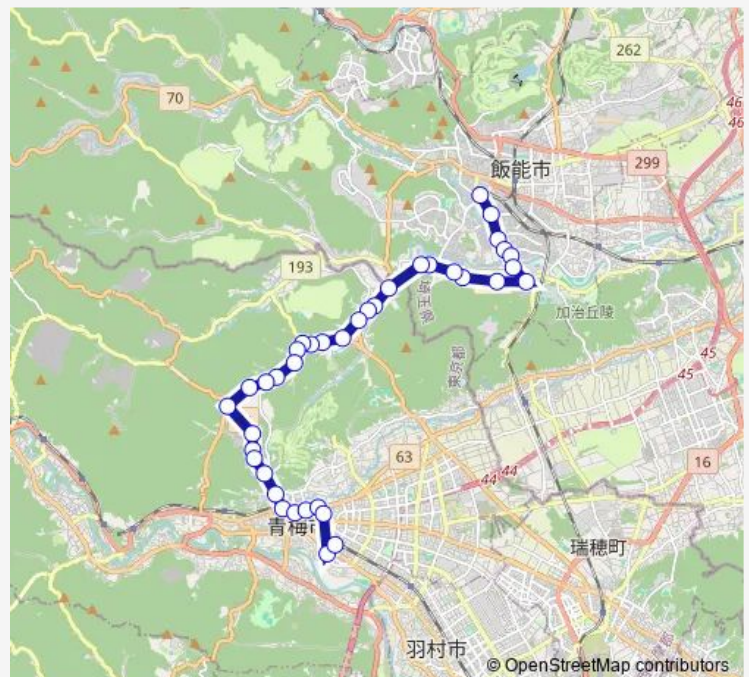

小曾木診療所

Route schedule

河辺駅南口 — 飯能駅南口

Monday 19:12

Tuesday 19:12

Wednesday 19:12

Thursday 19:12

Friday 19:12

Saturday —

Sunday —

Route info

Direction: 河辺駅南口

Stops: 38

Trip Duration: 0 hour 45 min

東京炭鉱前

岩蔵温泉