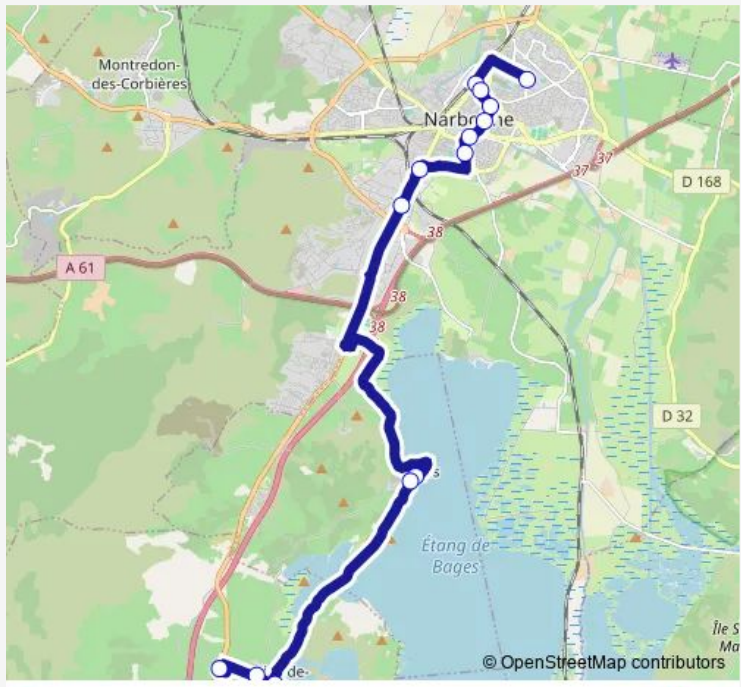

Bus Bcl10 Narbonne Bages - Peyriac-de-Mer - Portel-des-Corbières

[Go to website](#)

Direction
 Portel Tamaroque — Narbonne Montesquieu
 19 stops
[Open route schedule](#)

- Portel Tamaroque
- Portel Aire
- Portel Cooperative
- Portel LA Pascuale
- Peyriac ZI Peyriac
- Peyriac Cave Cooperative
- Peyriac Monument AUX Morts
- Narbonne ZI Plaisance
- Narbonne Espace Liberte
- Narbonne Pierre Curie
- Narbonne Lacroix
- Narbonne Hopital
- Narbonne Pyrenees
- Narbonne Voltaire
- Narbonne Palais DU Travail
- Narbonne Gare Condorcet
- Narbonne Europe
- Narbonne Louise Michel
- Narbonne Montesquieu

Route schedule
 Portel Tamaroque — Narbonne Montesquieu

Monday	08:00
Tuesday	08:00
Wednesday	08:00
Thursday	08:00
Friday	08:00
Saturday	—
Sunday	—

Route info
 Direction: Portel Tamaroque
 Stops: 19
 Trip Duration: 0 hour 50 min

■ Bcl10 — Narbonne Bages - Peyriac-de-Mer - Portel-des-Corbières **BusMaps**

Direction

Narbonne Palais DU Travail — Portel Tamaroque

13 stops

[Open route schedule](#)

Narbonne Palais DU Travail

Narbonne Gare Condorcet