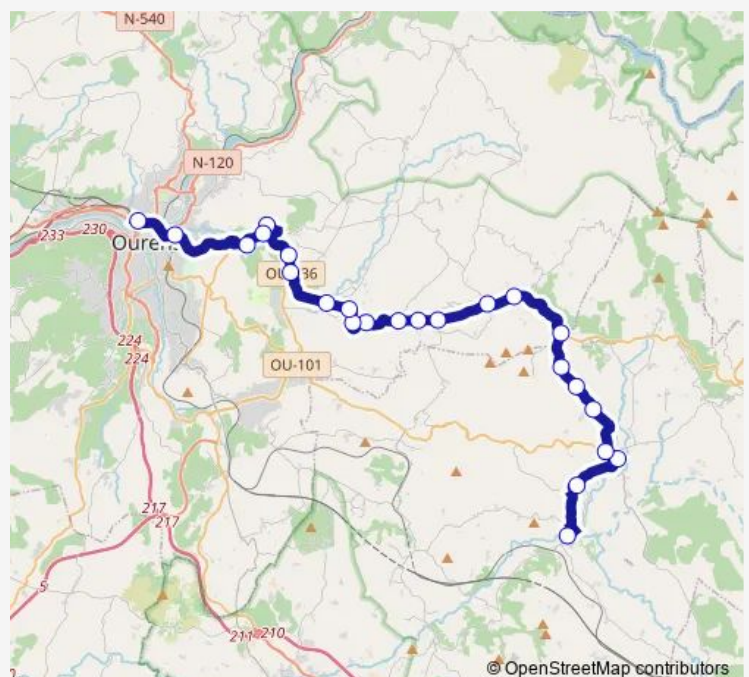

Thursday 10:15-14:05

Friday 10:15-14:05

Saturday —

Sunday —

Route info

Direction: Baños DE Molgas

Stops: 24

Trip Duration: 0 hour 48 min

XG602023 — Ourense E.I.-Santabaia-Esgos-Maceda-Baños de Molgas (por OU-536)

Ceboliño

AS Lagoas

Ourense E.I.

Direction

Ourense E.I. — Baños DE Molgas

24 stops

[Open route schedule](#)