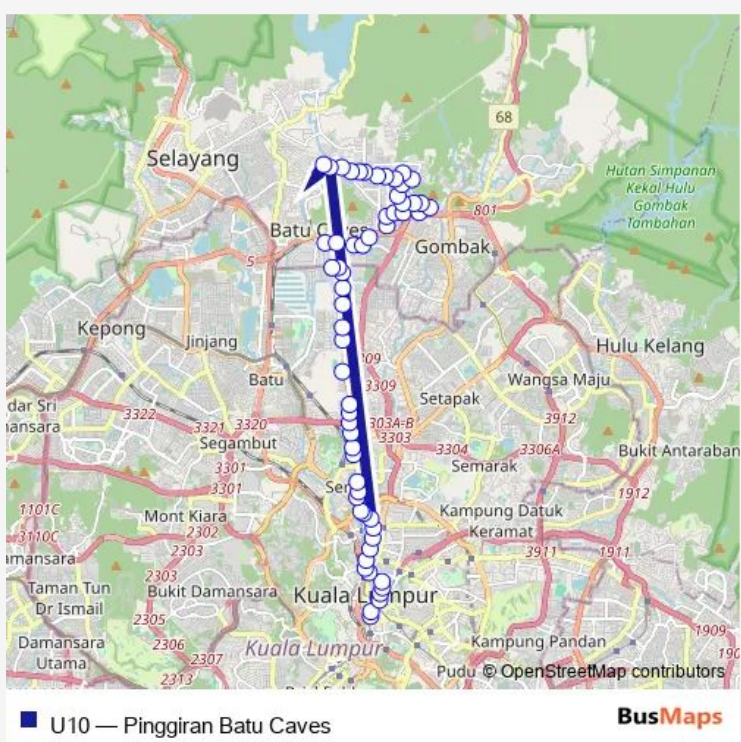

Bus U10 Pinggiran Batu Caves

[Go to website](#)

Direction
 Hab Bas, Lebu Pudu — Hab Pinggiran Batu Caves, Jalan Gombak Permai 2

59 stops

[Open route schedule](#)

- Hab Bas, Lebu Pudu
- Hsbc, Medan Pasar
- Bsn, Lebu Pasar
- Standard Chartered Bank, Jalan Ampang
- Garden City Hotel, Jalan Munshi Abdullah
- Plaza City One, Jalan Munshi Abdullah
- Sogo, Jalan Dang Wangi
- Medan Mara, Jalan Raja Laut
- SRK Jalan Raja Laut, Jalan Raja Laut
- Sime Darby / Cosmo Points, Jalan Raja Laut
- Putri Park / City Hotel, Jalan Raja Laut
- Kfc, Jalan Raja Laut
- Tan Chong Motor, Jalan Ipoh
- Hospital Pusrawi, Jalan Ipoh
- Perkim, Jalan Ipoh
- Kedai Motor, Jalan Sentul
- Flat Sri Terengganu (opp.), Jalan Sentul
- Klinik Baharom, Jalan Sentul
- Sentul Raya (opp.), Jalan Sentul
- SMK Convent, Jalan Sentul
- Pangsapuri Sentul Utara (opp.), Jalan Sentul

Route schedule

Hab Bas, Lebu Pudu — Hab Pinggiran Batu Caves, Jalan Gombak Permai 2

Monday	06:00
Tuesday	06:00
Wednesday	06:00
Thursday	06:00
Friday	06:00
Saturday	06:00
Sunday	06:00

Route info

Direction: Hab Bas, Lebu Pudu

Stops: 59

Trip Duration: 17 hour 0 min

SRK Sentul 1 & 2, Jalan Sentul

Esso (opp.), Jalan Sentul

Srjk (C) Sentul Pasar (opp.), Jalan Kampung Bandar Dalam

Kampung Sentul Pasar, Jalan Sentul Pasar

SMK Batu Muda (1), Jalan 46/10

Saturday 06:00

Sunday 06:00

Route info

Direction: Hab Pinggiran Batu Caves, Jalan Gombak Permai 2

Stops: 58

Trip Duration: 17 hour 0 min

Tamil Nesan, Jalan Sri Batu Caves 5

Kedai Tayar (2), Jalan Sri Batu Caves 5