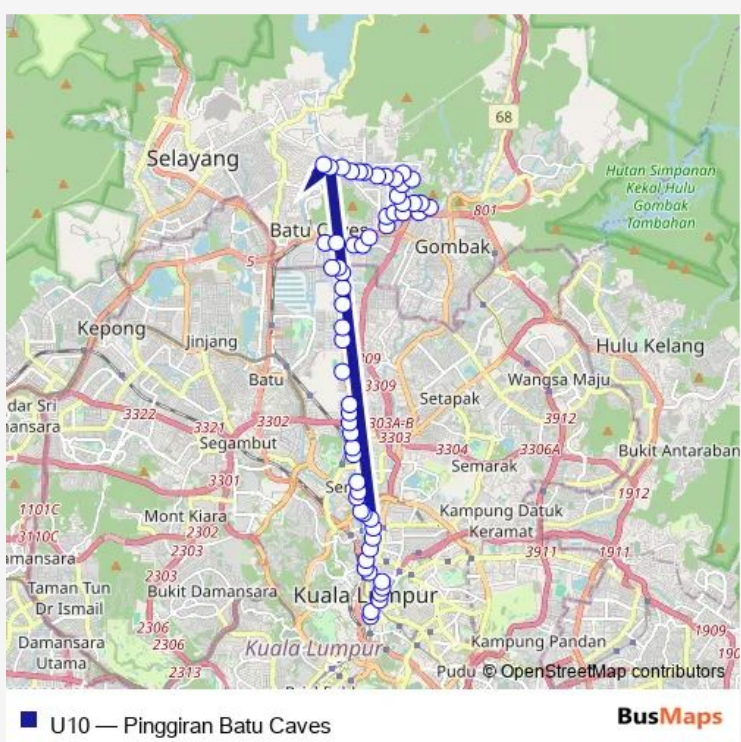

Bus U10 Pinggiran Batu Caves

[Go to website](#)

Direction
 Hab Bas, Lebu Pudu — Hab Pinggiran Batu Caves, Jalan Gombak Permai 2

59 stops

[Open route schedule](#)

- Hab Bas, Lebu Pudu
- Hsbc, Medan Pasar
- Bsn, Lebu Pasar
- Standard Chartered Bank, Jalan Ampang
- Garden City Hotel, Jalan Munshi Abdullah
- Plaza City One, Jalan Munshi Abdullah
- Sogo, Jalan Dang Wangi
- Medan Mara, Jalan Raja Laut
- SRK Jalan Raja Laut, Jalan Raja Laut
- Sime Darby / Cosmo Points, Jalan Raja Laut
- Putri Park / City Hotel, Jalan Raja Laut
- Kfc, Jalan Raja Laut
- Tan Chong Motor, Jalan Ipoh
- Hospital Pusrawi, Jalan Ipoh
- Perkim, Jalan Ipoh
- Kedai Motor, Jalan Sentul
- Flat Sri Terengganu (opp.), Jalan Sentul
- Klinik Baharom, Jalan Sentul
- Sentul Raya (opp.), Jalan Sentul
- SMK Convent, Jalan Sentul
- Pangsapuri Sentul Utara (opp.), Jalan Sentul

Route schedule

Hab Bas, Lebu Pudu — Hab Pinggiran Batu Caves, Jalan Gombak Permai 2

Monday	06:00
Tuesday	06:00
Wednesday	06:00
Thursday	06:00
Friday	06:00
Saturday	06:00
Sunday	06:00

Route info

Direction: Hab Bas, Lebu Pudu

Stops: 59

Trip Duration: 17 hour 0 min

SRK Sentul 1 & 2, Jalan Sentul

Esso (opp.), Jalan Sentul

Srjk (C) Sentul Pasar (opp.), Jalan Kampung Bandar Dalam

Kampung Sentul Pasar, Jalan Sentul Pasar

SMK Batu Muda (1), Jalan 46/10

Saturday 06:00

Sunday 06:00

Route info

Direction: Hab Pinggiran Batu Caves, Jalan Gombak Permai 2

Stops: 58

Trip Duration: 17 hour 0 min

Tamil Nesan, Jalan Sri Batu Caves 5

Kedai Tayar (2), Jalan Sri Batu Caves 5