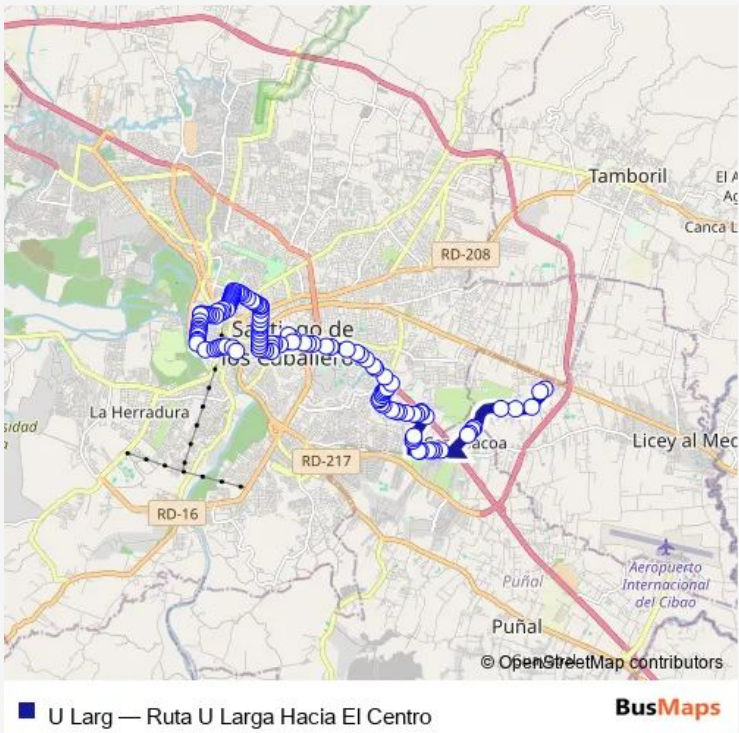

- Parada 1 - Ruta U - Avenida Circunvalacion
- Parada 2 - Ruta U - Avenida Circunvalacion
- Parada 3 - Ruta U - Avenida Circunvalacion
- Parada 4 - Ruta U - Avenida Circunvalacion
- Parada 5 - Ruta U - Avenida Circunvalacion
- Parada 6 - Ruta U - Avenida Circunvalacion
- Parada 7 - Ruta U - Avenida Circunvalacion
- Parada 8 - Ruta U - Avenida Circunvalacion
- Parada 9 - Ruta U - Avenida Circunvalacion
- Parada 10 - Ruta U - Calle Principal
- Parada 11 - Ruta U - Calle 7 Y Calle Principal
- Parada 12 - Ruta U - Calle 9 Y Calle Principal
- Parada 13 - Ruta U - Calle Principal Y Carretera Las Palomas
- Parada 14 - Ruta U - Carretera Las Palomas
- Parada 15 - Ruta U - Carretera Las Palomas
- Parada 16 - Ruta U - Avenida Verde Y Calle 29
- Parada 17 - Ruta U - Avenida Verde Y Calle Purpura
- Parada 18 - Ruta U - Avenida Verde Y Calle La Morada
- Parada 19 - Ruta U - Autopista Duarte Y Avenida Verde
- Parada 20 - Ruta U - Autopista Duarte Y Los Rosales

Route schedule

Parada 1 - Ruta U - Avenida Circunvalacion — Parada 110
 - Ruta U - Avenida Circunvalacion Y Duarte

Monday	05:00
Tuesday	05:00
Wednesday	05:00
Thursday	05:00
Friday	05:00
Saturday	05:00
Sunday	05:00

Route info

Direction: Parada 1 - Ruta U - Avenida Circunvalacion

Stops: 128

Trip Duration: 0 hour 35 min

Parada 21 - Ruta U - Autopista Duarte Y Los Rosales

Parada 22 - Ruta U - Avenida Miraflores Y Las Amapolas

Parada 23 - Ruta U - Avenida Miraflores Y Calle A

Parada 24 - Ruta U - Avenida Miraflores Y Calle B

Parada 25 - Ruta U - Avenida Miraflores Y Calle C

Parada 26 - Ruta U - Avenida Miraflores

Parada 27 - Ruta U - Avenida Miraflores Y Calle E