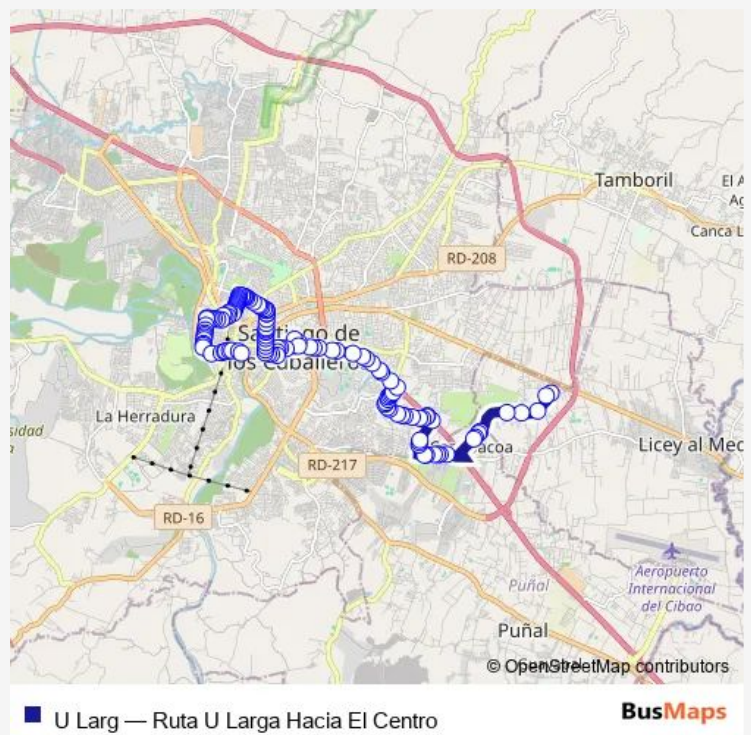

Bus U Larg Ruta U Larga Hacia El Centro

[Go to website](#)

Direction
 Parada 1 - Ruta U - Avenida Circunvalacion — Parada 12
 - Ruta N - Avenida Circunvalacion Y Calle Duverge

123 stops

[Open route schedule](#)

- Parada 1 - Ruta U - Avenida Circunvalacion
- Parada 2 - Ruta U - Avenida Circunvalacion
- Parada 3 - Ruta U - Avenida Circunvalacion
- Parada 4 - Ruta U - Avenida Circunvalacion
- Parada 5 - Ruta U - Avenida Circunvalacion
- Parada 6 - Ruta U - Avenida Circunvalacion
- Parada 7 - Ruta U - Avenida Circunvalacion
- Parada 8 - Ruta U - Avenida Circunvalacion
- Parada 9 - Ruta U - Avenida Circunvalacion
- Parada 10 - Ruta U - Calle Principal
- Parada 11 - Ruta U - Calle 7 Y Calle Principal
- Parada 12 - Ruta U - Calle 9 Y Calle Principal
- Parada 13 - Ruta U - Calle Principal Y Carretera Las Palomas
- Parada 14 - Ruta U - Carretera Las Palomas
- Parada 15 - Ruta U - Carretera Las Palomas
- Parada 16 - Ruta U - Avenida Verde Y Calle 29
- Parada 17 - Ruta U - Avenida Verde Y Calle Purpura
- Parada 18 - Ruta U - Avenida Verde Y Calle La Morada
- Parada 19 - Ruta U - Autopista Duarte Y Avenida Verde
- Parada 20 - Ruta U - Autopista Duarte Y Los Rosales

Route schedule

Parada 1 - Ruta U - Avenida Circunvalacion — Parada 12
 - Ruta N - Avenida Circunvalacion Y Calle Duverge

Monday	05:00
Tuesday	05:00
Wednesday	05:00
Thursday	05:00
Friday	05:00
Saturday	05:00
Sunday	05:00

Route info

Direction: Parada 1 - Ruta U - Avenida Circunvalacion
 Stops: 123
 Trip Duration: 0 hour 35 min

Parada 21 - Ruta U - Autopista Duarte Y Los Rosales

Parada 22 - Ruta U - Avenida Miraflores Y Las Amapolas