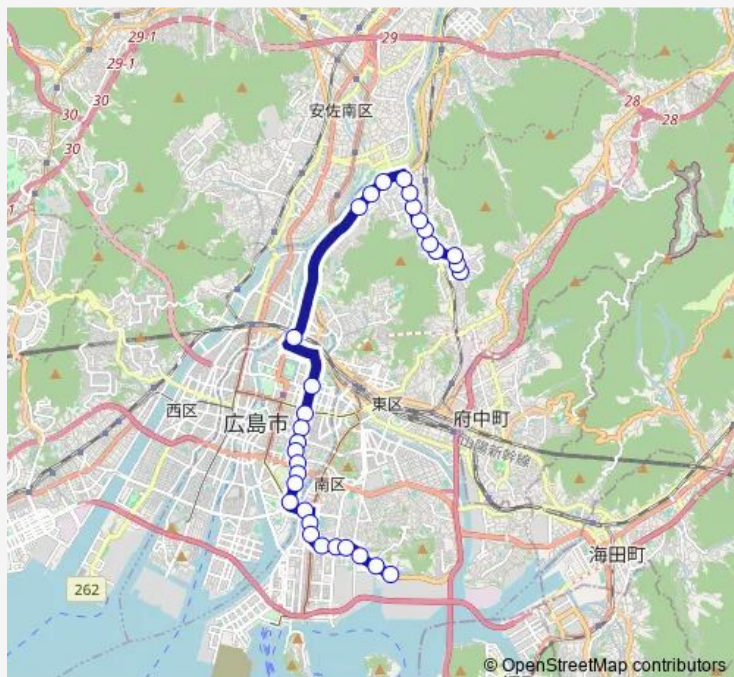

Thursday 07:38-08:10

Friday 07:38-08:10

Saturday —

Sunday —

Route info

Direction: 東浄小学校前

Stops: 32

Trip Duration: 1 hour 5 min

■ 12-2 — 12号線

BusMaps

広電ポウル前

御幸橋

皆実町六丁目

広大附属学校前

西翠町

県病院前