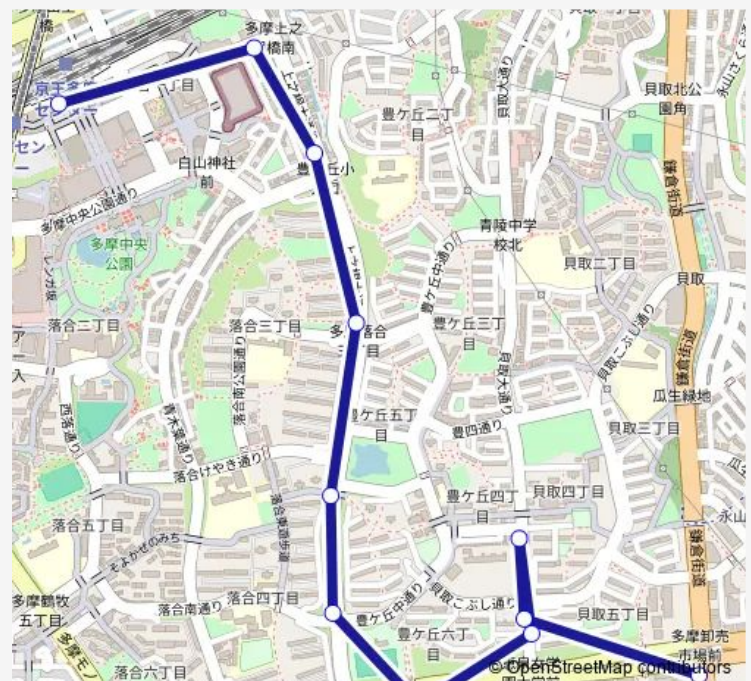

恵泉女学園大学入口

豊ヶ丘五丁目

落合四丁目

落合三丁目

豊ヶ丘小学校

落合東

多摩センター駅

Route schedule

京王多摩車庫前 — 多摩センター駅

Monday 05:05-22:31

Tuesday 05:05-18:33

Wednesday 05:05-22:31

Thursday 05:05-22:31

Friday 05:05-18:33

Saturday 05:25-23:02

Sunday 05:25-22:31

Route info

Direction: 京王多摩車庫前

Stops: 11

Trip Duration: 0 hour 17 min

Direction

多摩センター駅 — 京王多摩車庫前

11 stops

[Open route schedule](#)

多摩センター駅

落合東

豊ヶ丘小学校

落合三丁目

落合四丁目

豊ヶ丘五丁目

恵泉女学園大学入口

豊ヶ丘六丁目