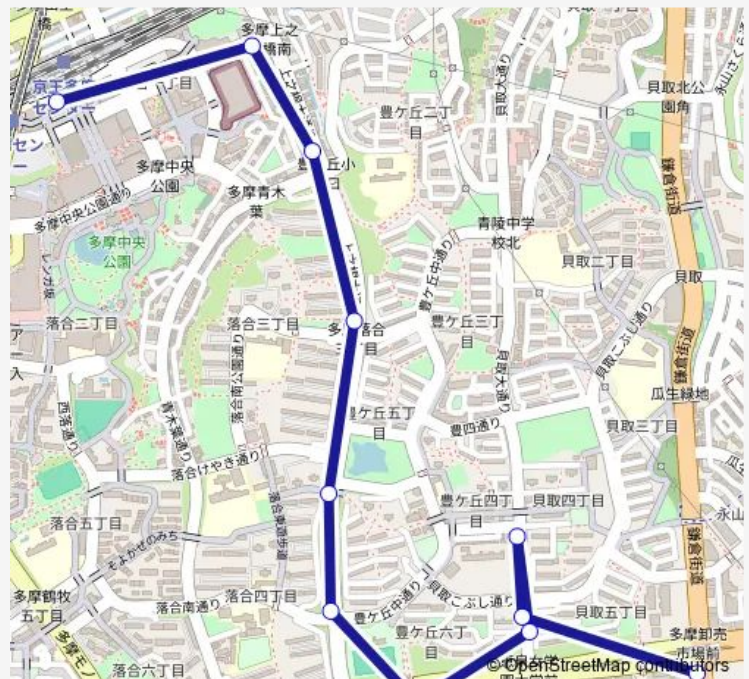

恵泉女学園大学入口

豊ヶ丘五丁目

落合四丁目

落合三丁目

豊ヶ丘小学校

落合東

多摩センター駅

Route schedule

京王多摩車庫前 — 多摩センター駅

Monday 05:05-22:31

Tuesday 05:05-18:33

Wednesday 05:05-22:31

Thursday 05:05-22:31

Friday 05:05-18:33

Saturday 05:25-23:02

Sunday 05:25-22:31

Route info

Direction: 京王多摩車庫前

Stops: 11

Trip Duration: 0 hour 17 min

Direction

多摩センター駅 — 京王多摩車庫前

11 stops

[Open route schedule](#)

多摩センター駅

落合東

豊ヶ丘小学校

落合三丁目

落合四丁目

豊ヶ丘五丁目

恵泉女学園大学入口

豊ヶ丘六丁目