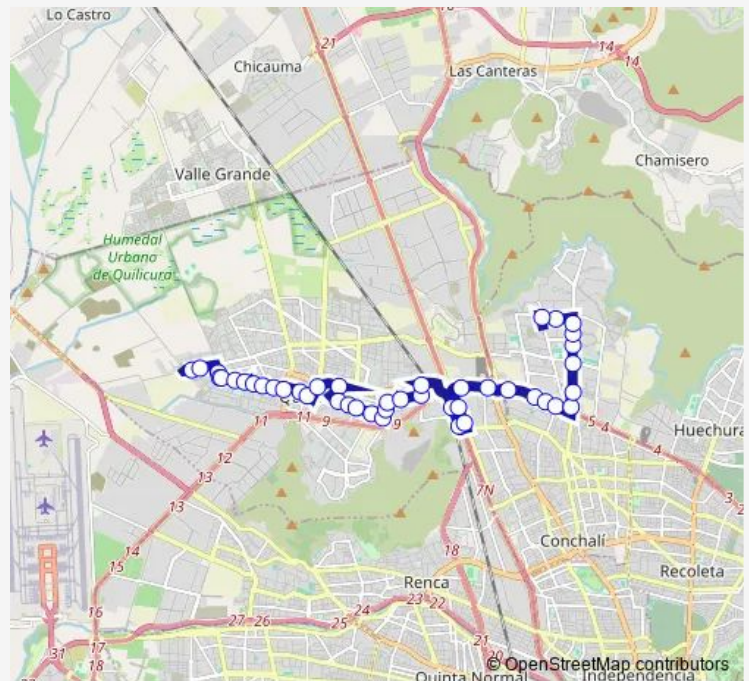

## Route schedule

Pb541-Avenida Lo Marcoleta / esq. Pquia. Jesús Obrero  
 — Pb1047-El Guanaco Norte / esq. Santa Marta de H.

Monday	00:00
Tuesday	00:00
Wednesday	00:00
Thursday	00:00
Friday	00:00
Saturday	00:00
Sunday	00:00

## Route info

Direction: Pb541-Avenida Lo Marcoleta / esq. Pquia. Jesús Obrero

Stops: 43

Trip Duration: 0 hour 51 min

B08 — Lo Marcoleta - Mall Plaza Norte

Pb532-Lo Campino / esq. Carampangue

PB1033-Carampangue / esq. La Conquista