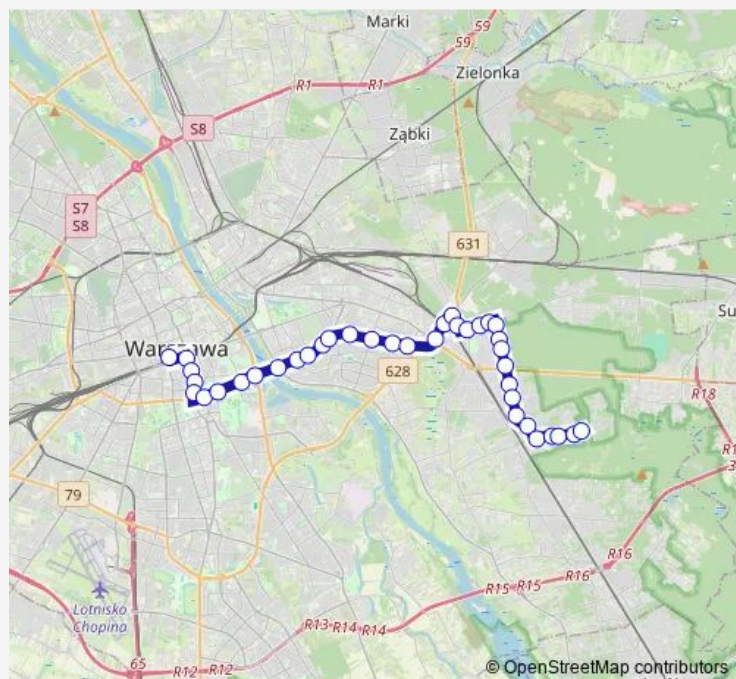

Metro Politechnika 07

Marszałkowska 01

Pl. Na Rozdrożu 05

Rozbrat 01

Torwar 01

Wał Miedzeszyński 02

Saska 02

Międzynarodowa 02

Kanał Gołławski 02

Przyczółek Grochowski 04

Poligonowa 02

Zamieniecka 02

CH Promenada 02

Zajezdnia Ostrobramska 02

Płowiecka 04

PKP Goławek 02

### Route schedule

Dw. Centralny 25 — Międzyzylesie 01

Monday	03:15-02:45 <sup>+1</sup>
Tuesday	03:15-02:45 <sup>+1</sup>
Wednesday	03:15-02:45 <sup>+1</sup>
Thursday	03:15-02:45 <sup>+1</sup>
Friday	03:15-02:45 <sup>+1</sup>
Saturday	03:15-02:45 <sup>+1</sup>
Sunday	03:15-02:45 <sup>+1</sup>

### Route info

Direction: Dw. Centralny 25

Stops: 38

Trip Duration: 0 hour 39 min

Rezedowa 02

Łysakowska 02

Potockich 02

Sezam 02