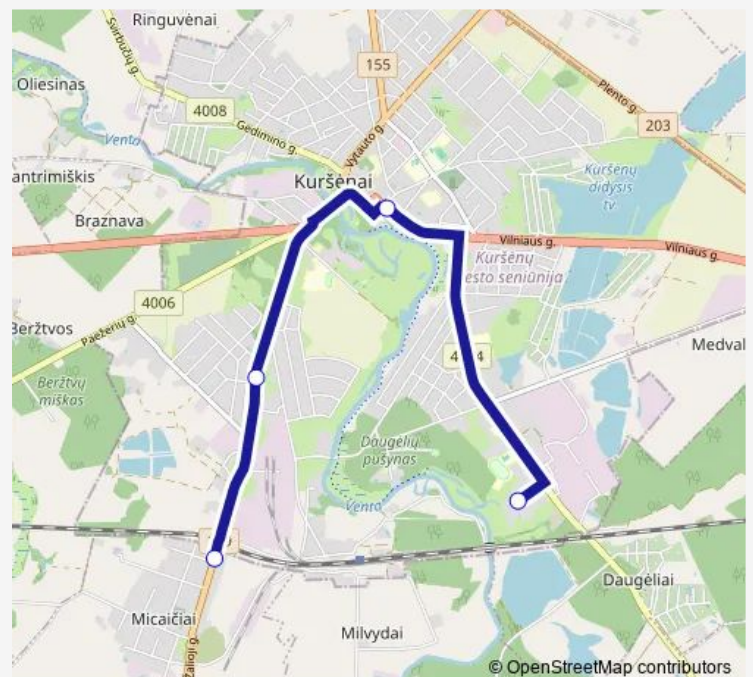

Bus N25 Kušėnų miesto[Go to website](#)**Direction**

Gogolio — Daugėliai 1

4 stops

[Open route schedule](#)

Gogolio

Micaičiai

Centras

Daugėliai 1

Route schedule

Gogolio — Daugėliai 1

Monday	05:45-21:10
Tuesday	05:45-21:10
Wednesday	05:45-21:10
Thursday	05:45-21:10
Friday	05:45-21:10
Saturday	—
Sunday	—

Route info

Direction: Gogolio

Stops: 4

Trip Duration: 0 hour 25 min

■ N25 — Kušėnų miesto

BusMaps

Direction

Daugėliai 1 — Gogolio

4 stops

[Open route schedule](#)

Daugėliai 1

Parko

Micaičiai

Gogolio

Route schedule

Daugėliai 1 — Gogolio

Monday	06:10-21:45
Tuesday	06:10-21:45
Wednesday	06:10-21:45
Thursday	06:10-21:45
Friday	06:10-21:45
Saturday	—
Sunday	—

Route info

Direction: Daugėliai 1