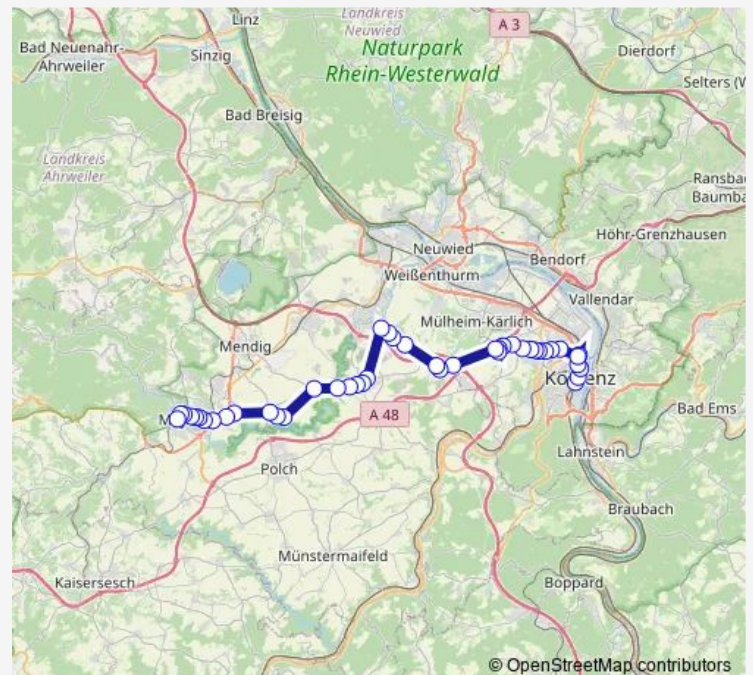

Mayen Berufsschule

Mayen Schillerstraße

Mayen Ostbahnhof

Mayen Koblenzer Straße

Mayen Abzw. Betzing

Mayen Hausen Am Sürchen

Mayen Hausen Kottenheimer Straße

Trimbs Abzw. Welling

Saffig Dorfplatz

Saffig Barmherzige Brüder

Saffig Flugplatz

Route schedule

Mayen Obertor/Tonner — Koblenz Hauptbahnhof

Monday	—
Tuesday	24:57 ⁺¹
Wednesday	03:16
Thursday	—
Friday	23:16-02:16 ⁺¹
Saturday	23:16-02:16 ⁺¹
Sunday	—

Route info

Direction: Mayen Obertor/Tonner

Stops: 42

Trip Duration: 1 hour 9 min

■ N25

BusMaps

Bassenheim Kirche

Bassenheim Im Sässel