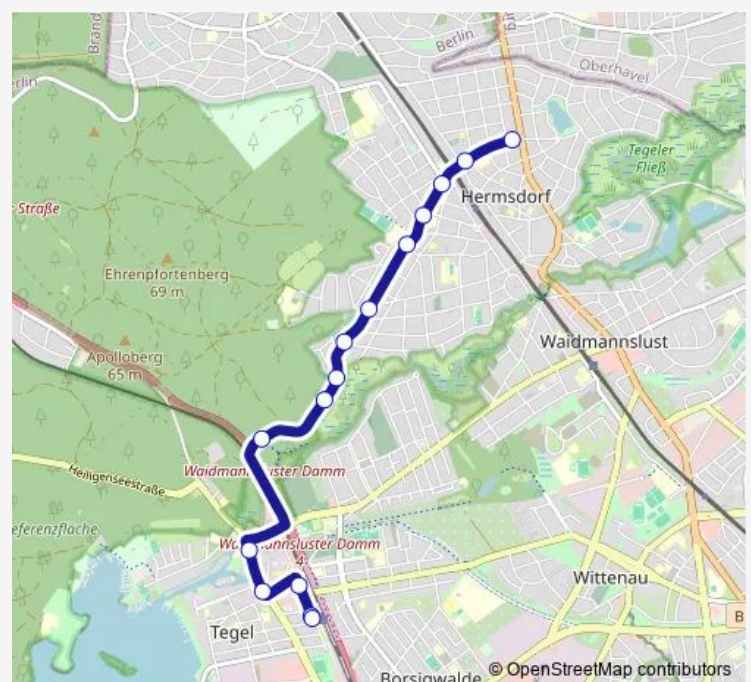

### Direction

Hermisdorfer Damm/Berliner Str. (Berlin) — S Tegel (Berlin)

15 stops

[Open route schedule](#)

Hermisdorfer Damm/Berliner Str. (Berlin)

Hohefeldstr. (Berlin)

Heinsestr. (Berlin)

Drewitzer Str. (Berlin)

### Route schedule

Hermisdorfer Damm/Berliner Str. (Berlin) — S Tegel (Berlin)

Monday 03:06-02:36<sup>+1</sup>

Tuesday 03:06-02:36<sup>+1</sup>

Wednesday 03:06-02:36<sup>+1</sup>

Thursday 03:06-02:36<sup>+1</sup>

### Route info

Direction: Hermisdorfer Damm/Berliner Str. (Berlin)

Stops: 15

Trip Duration: 0 hour 10 min

## Direction

S Tegel (Berlin) — Hermsdorfer Damm/Berliner Str. (Berlin)

13 stops

[Open route schedule](#)

S Tegel (Berlin)

U Alt-Tegel (Berlin)

Berlin, An der Mühle

Hermsdorfer Damm/A111 (Berlin)