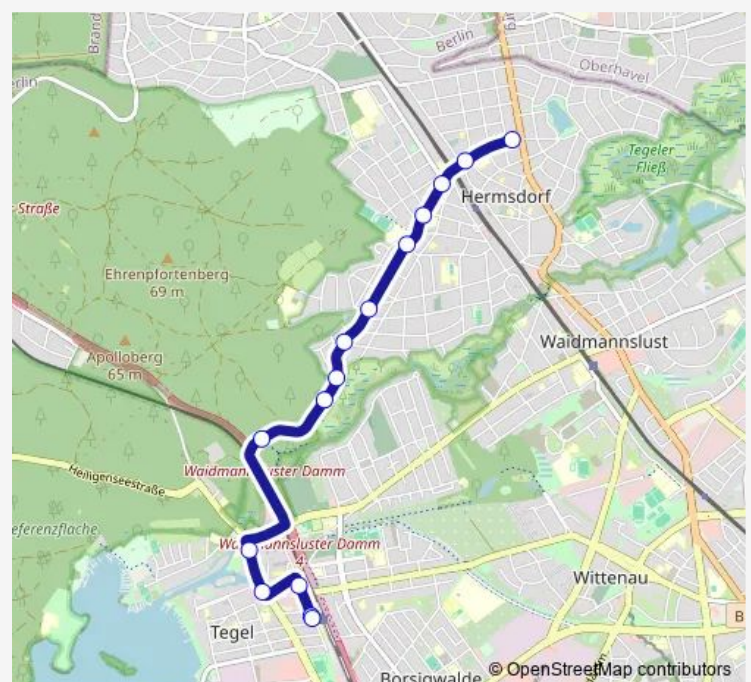

Heinsestr. (Berlin)

Drewitzer Str. (Berlin)

Hermsdorfer Damm/Martin-Luther-Str. (Berlin)

Schulzendorfer Str. (Berlin)

Mühlenfeldstr. (Berlin)

Dohnensteig (Berlin)

Am Tegeler Fließ (Berlin)

Hermsdorfer Damm/A111 (Berlin)

Berlin, An der Mühle

U Alt-Tegel (Berlin)

Buddestr. (Berlin)

S Tegel (Berlin)

S Tegel (Berlin)

Route schedule

Hermsdorfer Damm/Berliner Str. (Berlin) — S Tegel (Berlin)

Monday	03:06-02:36 ⁺¹
Tuesday	03:06-02:36 ⁺¹
Wednesday	03:06-02:36 ⁺¹
Thursday	03:06-02:36 ⁺¹
Friday	03:06-02:36 ⁺¹
Saturday	03:06-02:36 ⁺¹
Sunday	03:06-02:36 ⁺¹

Route info

Direction: Hermsdorfer Damm/Berliner Str. (Berlin)

Stops: 15

Trip Duration: 0 hour 10 min

■ N25

Direction

S Tegel (Berlin) — Hermsdorfer Damm/Berliner Str. (Berlin)

13 stops

[Open route schedule](#)

S Tegel (Berlin)

U Alt-Tegel (Berlin)

Berlin, An der Mühle

Hermsdorfer Damm/A111 (Berlin)

Am Tegeler Fließ (Berlin)

Dohnensteig (Berlin)

Mühlenfeldstr. (Berlin)