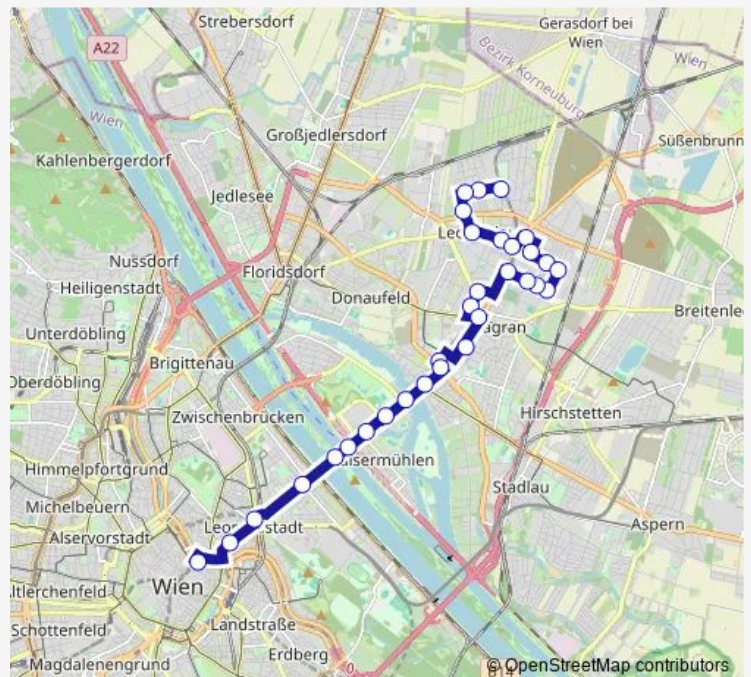

Praterstern

Praterstern/Lassallestr.

Vorgartenstraße

Donauinsel

Kaisermühlen

Julius-Payer-Gasse

Alte Donau

Kagranner Brücke

Siebeckstraße

Route schedule

Schwedenplatz — Großfeldsiedlung

Monday 00:54-04:54

Tuesday 00:54-04:54

Wednesday 00:54-04:54

Thursday 00:54-04:54

Friday 00:54-04:54

Saturday —

Sunday —

Route info

Direction: Schwedenplatz

Stops: 49

Trip Duration: 1 hour 3 min

N25 — Schwedenplatz - Großfeldsiedlung

Steigenteschgasse

Kagraner Platz

Doningasse

Anton-Sattler-Gasse

Rennbahnweg

Franz-Eduard-Matras-Gasse

Theodor-Kramer-Str.

Hochmuthgasse

Senekowitschgasse