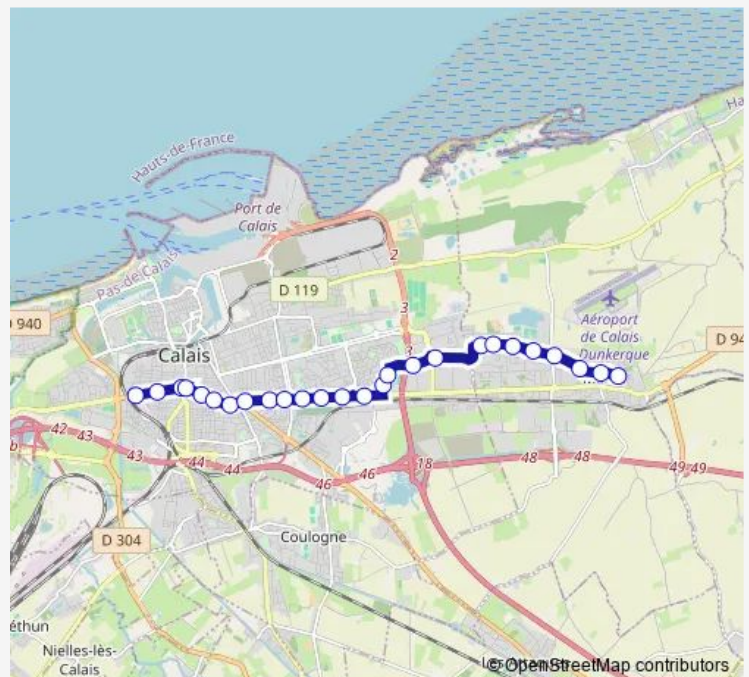

Saturday —

Sunday —

Route info

Direction: Berthelot

Stops: 26

Trip Duration: 0 hour 31 min

■ TS40 — Ligne Ts40

Stade