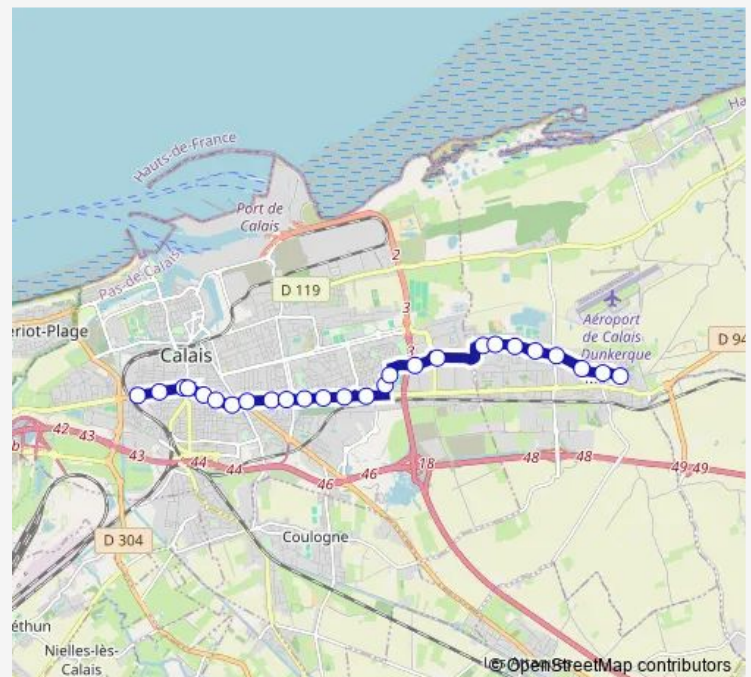

Saturday —

Sunday —

Route info

Direction: Berthelot

Stops: 26

Trip Duration: 0 hour 31 min

Ts40 — Ligne Ts40

Stade